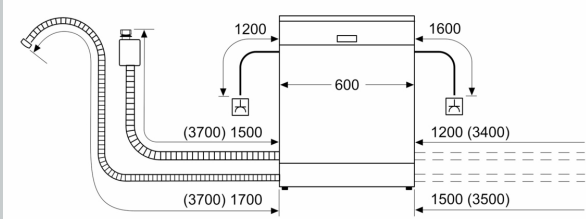

Energieeffizienzklasse:E
Energieverbrauch des Eco 50°C Programm pro 100 Betriebszyklen:94 kWh
Höchste Anzahl von Maßgedecken (EU 2017/1369): 13
Wasserverbrauch in Litern im Eco 50°C Programm pro Betriebszyklus (EU 2017/1369):9.5 l
Programmdauer (EU 2017/1369): 4:10 h
Geräuschwert: 46 dB(A) re 1pW
Geräusch-Effizienzklasse: C
Bauform:Einbau
Höhe der Arbeitsplatte:0 mm
Abmessungen des Gerätes: 865 x 598 x 550 mm
Nischenmaße für Installation (H x B x T): 865-925 x 600 x 550 mm
Tiefe bei geöffneter Tür (90°): 1200 mm
Höhenverstellbare Füße:Ja - alle von vorne
Höhenverstellung max.: 60 mm
Verstellbarer Sockel: Horizontal und Vertikal
Nettogewicht: 31.9 kg
Bruttogewicht: 34.0 kg
Anschlusswert: 2400 W
Absicherung: 10 A
Spannung: 220-240 V
Frequenz:50; 60 Hz
Länge Anschlusskabel: 175.0 cm
Steckerart:Schuko-/Gardy.m.Erdung
Länge Zulaufschlauch: 165 cm
Länge Ablaufschlauch:190 cm
EAN-Nummer: 4242004285984
Gerätetyp: Vollintegriert

Technische Informationen und Zubehör

- Aqua Stop: eine Neff Garantie bei Wasserschäden - ein Geräteleben lang*
- Integrierter Glasschutz
- Inkl. Dampfschutz für die Arbeitsplatte
- Gerätemaße (H x B x T): 86.5 cm x 59.8 cm x 55.0 cm

¹ auf einer Energieeffizienzklassen-Skala von A bis G

N 30, GESCHIRRSPÜLER VOLLINTEGRIERBAR, 60
CM, XXL
S2531TX01E

Maße in mm

⚡ Steckdose
() Werte mit Verlängerungssatz

Maße in mm