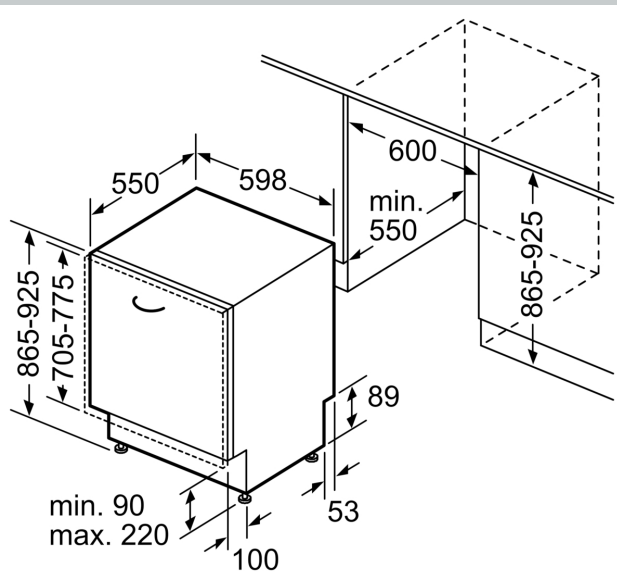

Energieeffizienzklasse:E
Energieverbrauch des Eco 50°C Programm pro 100 Betriebszyklen:94 kWh
Höchste Anzahl von Maßgedecken (EU 2017/1369): 13
Wasserverbrauch in Litern im Eco 50°C Programm pro Betriebszyklus (EU 2017/1369):9.5 l
Programmdauer (EU 2017/1369): 4:10 h
Geräuschwert: 46 dB(A) re 1pW
Geräusch-Effizienzklasse: C
Bauform:Einbau
Höhe der Arbeitsplatte:0 mm
Abmessungen des Gerätes: 865 x 598 x 550 mm
Nischenmaße für Installation (H x B x T): 865-925 x 600 x 550 mm
Tiefe bei geöffneter Tür (90°): 1200 mm
Höhenverstellbare Füße:Ja - alle von vorne
Höhenverstellung max.: 60 mm
Verstellbarer Sockel: Horizontal und Vertikal
Nettogewicht: 31.9 kg
Bruttogewicht: 34.0 kg
Anschlusswert: 2400 W
Absicherung: 10 A
Spannung: 220-240 V
Frequenz:50; 60 Hz
Länge Anschlusskabel: 175.0 cm
Steckerart:Schuko-/Gardy.m.Erdung
Länge Zulaufschlauch: 165 cm
Länge Ablaufschlauch:190 cm
EAN-Nummer: 4242004285984
Gerätetyp: Vollintegriert

Technische Informationen und Zubehör

- Aqua Stop: eine Neff Garantie bei Wasserschäden - ein Geräteleben lang*
- Integrierter Glasschutz
- Inkl. Dampfschutz für die Arbeitsplatte
- Gerätemaße (H x B x T): 86.5 cm x 59.8 cm x 55.0 cm

¹ auf einer Energieeffizienzklassen-Skala von A bis G

N 30, GESCHIRRSPÜLER VOLLINTEGRIERBAR, 60
CM, XXL
S2531TX01E

Maße in mm

⚡ Steckdose
() Werte mit Verlängerungssatz

Maße in mm