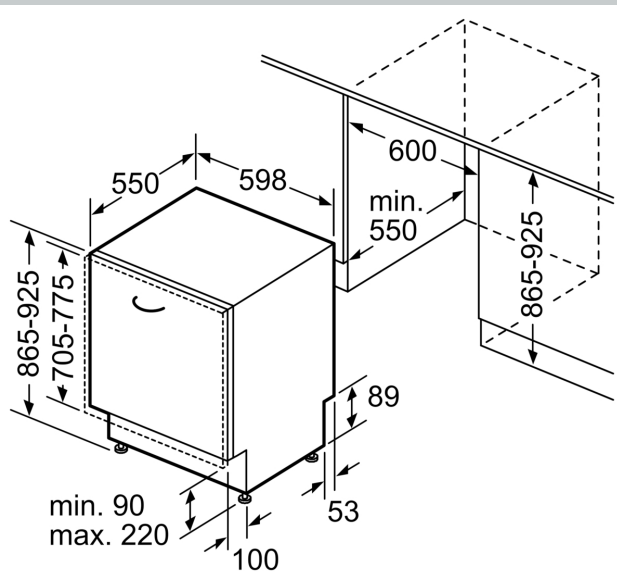

Energieeffizienzklasse:A
 Energieverbrauch des Eco 50°C Programm pro 100 Betriebszyklen:
54 kWh
 Höchste Anzahl von Maßgedecken (EU 2017/1369): 13
 Wasserverbrauch in Litern im Eco 50°C Programm pro
 Betriebszyklus (EU 2017/1369):9.0 l
 Programmdauer (EU 2017/1369): 4:30 h
 Geräuschwert: 42 dB(A) re 1pW
 Geräusch-Effizienzklasse: B
 Bauform: Einbau
 Höhe der Arbeitsplatte: 0 mm
 Abmessungen des Gerätes: 865 x 598 x 550 mm
 Nischenmaße für Installation (H x B x T): .865-925 x 600 x 550 mm
 Tiefe bei geöffneter Tür (90°): 1200 mm
 Höhenverstellbare Füße: Ja - alle von vorne
 Höhenverstellung max.: 60 mm
 Verstellbarer Sockel: Horizontal und Vertikal
 Nettogewicht: 36.6 kg
 Bruttogewicht: 38.5 kg
 Anschlusswert: 2400 W
 Absicherung: 10 A
 Spannung: 220-240 V
 Frequenz: 50; 60 Hz
 Länge Anschlusskabel: 175.0 cm
 Steckerart: Schuko-/Gardy.m.Erdung
 Länge Zulaufschlauch: 165 cm
 Länge Ablaufschlauch: 190 cm
 EAN-Nummer: 4242004285939
 Gerätetyp: Vollintegriert

Technische Informationen und Zubehör

- Aqua Stop: eine Neff Garantie bei Wasserschäden - ein Geräteleben lang*
- Integrierter Glasschutz
- Salzeinfüllhilfe (Trichter)

- Inkl. Dampfschutz für die Arbeitsplatte
- Gerätemaße (H x B x T): 86.5 cm x 59.8 cm x 55.0 cm

* Garantiebedingungen finden Sie unter <https://www.neff-home.com/de/service/neff-garantien/herstellergarantie>

N 50, GESCHIRRSPÜLER VOLLINTEGRIERBAR, 60
CM, XXL
S255EAX16E

Maße in mm

⚡ Steckdose
() Werte mit Verlängerungssatz

Maße in mm