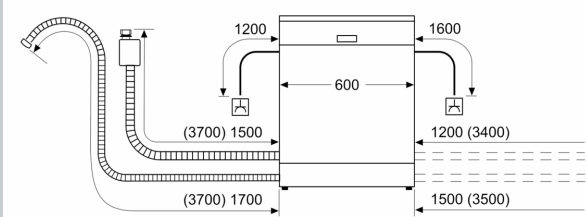

Energieeffizienzklasse:A
 Energieverbrauch des Eco 50°C Programm pro 100 Betriebszyklen:
54 kWh
 Höchste Anzahl von Maßgedecken (EU 2017/1369): 13
 Wasserverbrauch in Litern im Eco 50°C Programm pro
 Betriebszyklus (EU 2017/1369):9.0 l
 Programmdauer (EU 2017/1369): 4:30 h
 Geräuschwert: 42 dB(A) re 1pW
 Geräusch-Effizienzklasse: B
 Bauform: Einbau
 Höhe der Arbeitsplatte: 0 mm
 Abmessungen des Gerätes: 865 x 598 x 550 mm
 Nischenmaße für Installation (H x B x T): .865-925 x 600 x 550 mm
 Tiefe bei geöffneter Tür (90°): 1200 mm
 Höhenverstellbare Füße: Ja - alle von vorne
 Höhenverstellung max.: 60 mm
 Verstellbarer Sockel: Horizontal und Vertikal
 Nettogewicht: 36.6 kg
 Bruttogewicht: 38.5 kg
 Anschlusswert: 2400 W
 Absicherung: 10 A
 Spannung: 220-240 V
 Frequenz: 50; 60 Hz
 Länge Anschlusskabel: 175.0 cm
 Steckerart: Schuko-/Gardy.m.Erdung
 Länge Zulaufschlauch: 165 cm
 Länge Ablaufschlauch: 190 cm
 EAN-Nummer: 4242004285939
 Gerätetyp: Vollintegriert

Technische Informationen und Zubehör

- Aqua Stop: eine Neff Garantie bei Wasserschäden - ein Geräteleben lang*
- Integrierter Glasschutz
- Salzeinfüllhilfe (Trichter)

- Inkl. Dampfschutz für die Arbeitsplatte
- Gerätemaße (H x B x T): 86.5 cm x 59.8 cm x 55.0 cm

* Garantiebedingungen finden Sie unter <https://www.neff-home.com/de/service/neff-garantien/herstellergarantie>

N 50, GESCHIRRSPÜLER VOLLINTEGRIERBAR, 60
CM, XXL
S255EAX16E

Maße in mm

⚡ Steckdose
() Werte mit Verlängerungssatz