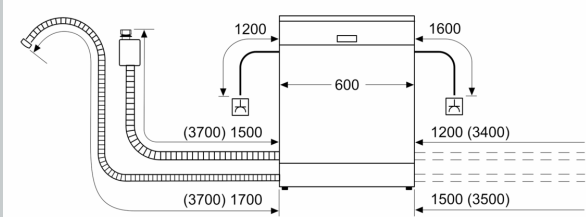

Energieeffizienzklasse:C
 Energieverbrauch des Eco 50°C Programm pro 100 Betriebszyklen:74 kWh
 Höchste Anzahl von Maßgedecken (EU 2017/1369): 13
 Wasserverbrauch in Litern im Eco 50°C Programm pro Betriebszyklus (EU 2017/1369):9.5 l
 Programmdauer (EU 2017/1369): 4:35 h
 Geräuschwert: 44 dB(A) re 1pW
 Geräusch-Effizienzklasse: B
 Bauform: Einbau
 Höhe der Arbeitsplatte:0 mm
 Abmessungen des Gerätes:865 x 598 x 550 mm
 Min. Nischenmaße für Installation (H x B x T): 865-925 x 600 x 550 mm
 Tiefe bei geöffneter Tür (90°): 1200 mm
 Höhenverstellbare Füße:ja - alle von vorne
 Höhenverstellung max.: 60 mm
 Verstellbarer Sockel: Horizontal und Vertikal
 Nettogewicht: 38.6 kg
 Bruttogewicht: 40.5 kg
 Anschlusswert: 2400 W
 Absicherung: 10 A
 Spannung: 220-240 V
 Frequenz:50; 60 Hz
 Länge Anschlusskabel: 175.0 cm
 Steckerart:Schuko-/Gardy.m.Erdung
 Länge Zulaufschlauch: 165 cm
 Länge Ablaufschlauch:190 cm
 EAN-Nummer: 4242004253990
 Gerätetyp: Vollintegriert

- Aqua Stop: eine Neff Garantie bei Wasserschäden - ein Geräteleben lang*
- Integrierter Glasschutz

- Salzeinfüllhilfe (Trichter)
- Inkl. Befestigungs- und Verblendleisten (Edelstahl)
- Inkl. Dampfschutz für die Arbeitsplatte
- Gerätemaße (H x B x T): 86.5 cm x 59.8 cm x 55.0 cm

* Garantiebedingungen finden Sie unter <https://www.neff-home.com/de/service/neff-garantien/herstellergarantie>

N 50, GESCHIRRSPÜLER VOLLINTEGRIERBAR, 60
CM, XXL
S255EB800E

Maße in mm

⚡ Steckdose
() Werte mit Verlängerungssatz