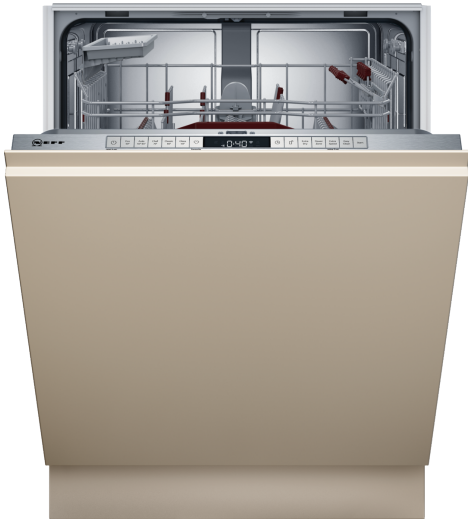

N 50, GESCHIRRSPÜLER VOLLINTEGRIERBAR, 60
CM, XXL
S255EB800E

Der Geschirrspüler ist äußerst flexibel zu beladen, kann auf der 3. Beladungsebene nachgerüstet werden und das TimeLight zeigt an wie lange das Gerät noch läuft.

- ✓ Flex 3 Korbsystem: nachrüstbar auf der 3. Beladungsebene: flexible Geschirrkörbe für unterschiedlichste Beladungsmöglichkeiten.
- ✓ Time Light: die auf den Boden projizierte Zeit informiert über die verbleibende Programmdauer.
- ✓ Chef 70°C: das Profi-Programm gegen hartnäckige Verschmutzungen.
- ✓ Favourite: schneller Zugriff auf Ihre Lieblingseinstellungen und -programme.
- ✓ Home Connect: verbinden Sie den Geschirrspüler mit Wlan und eröffnen Sie sich eine vernetzte Welt.

Energieeffizienzklasse:C
 Energieverbrauch des Eco 50°C Programm pro 100 Betriebszyklen:74 kWh
 Höchste Anzahl von Maßgedecken (EU 2017/1369): 13
 Wasserverbrauch in Litern im Eco 50°C Programm pro Betriebszyklus (EU 2017/1369):9.5 l
 Programmdauer (EU 2017/1369): 4:35 h
 Geräuschwert: 44 dB(A) re 1pW
 Geräusch-Effizienzklasse: B
 Bauform: Einbau
 Höhe der Arbeitsplatte:0 mm
 Abmessungen des Gerätes:865 x 598 x 550 mm
 Min. Nischenmaße für Installation (H x B x T): 865-925 x 600 x 550 mm
 Tiefe bei geöffneter Tür (90°): 1200 mm
 Höhenverstellbare Füße:ja - alle von vorne
 Höhenverstellung max.: 60 mm
 Verstellbarer Sockel: Horizontal und Vertikal
 Nettogewicht: 38.6 kg
 Bruttogewicht: 40.5 kg
 Anschlusswert: 2400 W
 Absicherung: 10 A
 Spannung: 220-240 V
 Frequenz:50; 60 Hz
 Länge Anschlusskabel: 175.0 cm
 Steckerart:Schuko-/Gardy.m.Erdung
 Länge Zulaufschlauch: 165 cm
 Länge Ablaufschlauch:190 cm
 EAN-Nummer: 4242004253990
 Gerätetyp: Vollintegriert

N 50, GESCHIRRSPÜLER VOLLINTEGRIERBAR, 60
CM, XXL
S255EB800E

Leistung und Verbrauch

- Energieeffizienzklasse¹: C
- Energie² / Wasser³: 74 kWh / 9.5 Liter
- Fassungsvermögen: 13 Maßgedecke
- Programmdauer⁴: 4:35 (h:min)
- Geräusch: 44 dB(A) re 1 pW
- Geräusch-Effizienzklasse: B