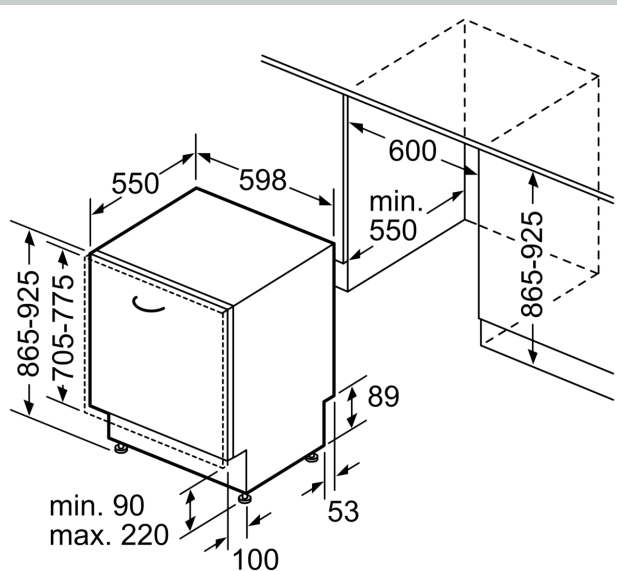

Energieeffizienzklasse:C
 Energieverbrauch des Eco 50°C Programm pro 100 Betriebszyklen:74 kWh
 Höchste Anzahl von Maßgedecken (EU 2017/1369): 13
 Wasserverbrauch in Litern im Eco 50°C Programm pro Betriebszyklus (EU 2017/1369):9.5 l
 Programmdauer (EU 2017/1369): 4:35 h
 Geräuschwert: 44 dB(A) re 1pW
 Geräusch-Effizienzklasse: B
 Bauform: Einbau
 Höhe der Arbeitsplatte:0 mm
 Abmessungen des Gerätes:865 x 598 x 550 mm
 Min. Nischenmaße für Installation (H x B x T): 865-925 x 600 x 550 mm
 Tiefe bei geöffneter Tür (90°): 1200 mm
 Höhenverstellbare Füße:ja - alle von vorne
 Höhenverstellung max.: 60 mm
 Verstellbarer Sockel: Horizontal und Vertikal
 Nettogewicht: 38.6 kg
 Bruttogewicht: 40.5 kg
 Anschlusswert: 2400 W
 Absicherung: 10 A
 Spannung: 220-240 V
 Frequenz:50; 60 Hz
 Länge Anschlusskabel: 175.0 cm
 Steckerart:Schuko-/Gardy.m.Erdung
 Länge Zulaufschlauch: 165 cm
 Länge Ablaufschlauch:190 cm
 EAN-Nummer: 4242004253990
 Gerätetyp: Vollintegriert

- Aqua Stop: eine Neff Garantie bei Wasserschäden - ein Geräteleben lang*
- Integrierter Glasschutz

- Salzeinfüllhilfe (Trichter)
- Inkl. Befestigungs- und Verblendleisten (Edelstahl)
- Inkl. Dampfschutz für die Arbeitsplatte
- Gerätemaße (H x B x T): 86.5 cm x 59.8 cm x 55.0 cm

* Garantiebedingungen finden Sie unter <https://www.neff-home.com/de/service/neff-garantien/herstellergarantie>

N 50, GESCHIRRSPÜLER VOLLINTEGRIERBAR, 60
CM, XXL
S255EB800E

Maße in mm

⚡ Steckdose
() Werte mit Verlängerungssatz

Maße in mm