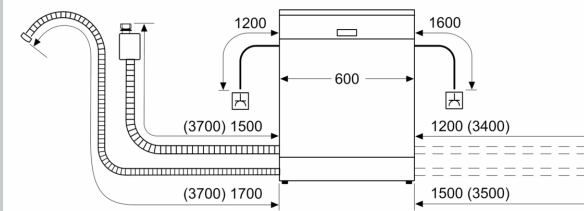

Energieeffizienzklasse:C
Energieverbrauch des Eco 50°C Programm pro 100 Betriebszyklen:75 kWh
Höchste Anzahl von Maßgedecken (EU 2017/1369): 14
Wasserverbrauch in Litern im eco-Programm pro Betriebszyklus (EU 2017/1369): 9.0 l
Programmdauer (EU 2017/1369): 3:20 h
Geräuschwert: 40 dB(A) re 1pW
Geräusch-Effizienzklasse: B
Bauform: Einbau
Höhe der Arbeitsplatte: 0 mm
Abmessungen des Gerätes: 865 x 598 x 550 mm
Min. Nischenmaße für Installation (H x B x T): 865-925 x 600 x 550 mm
Tiefe bei geöffneter Tür (90°): 1200 mm
Höhenverstellbare Füße: Ja - alle von vorne
Höhenverstellung max.: 60 mm
Verstellbarer Sockel: Horizontal und Vertikal
Nettogewicht: 37.1 kg
Bruttogewicht: 39.0 kg
Anschlusswert: 2400 W
Absicherung: 10 A
Spannung: 220-240 V
Frequenz: 50; 60 Hz
Reparaturindex: 9.2
Länge Anschlusskabel: 175.0 cm
Steckerart: Schuko-/Gardy.m.Erdung
Länge Zulaufschlauch: 165 cm
Länge Ablaufschlauch: 190 cm
EAN-Nummer: 4242004278542
Gerätetyp: Vollintegriert

Technische Informationen und Zubehör

- Aqua Stop: eine Neff Garantie bei Wasserschäden - ein Geräteleben lang*
- Integrierter Glasschutz
- Salzeinfüllhilfe (Trichter)

- Inkl. Dampfschutz für die Arbeitsplatte
- Gerätemaße (H x B x T): 86.5 cm x 59.8 cm x 55.0 cm

* Garantiebedingungen finden Sie unter <https://www.neff-home.com/de/service/neff-garantien/herstellergarantie>

N 50, GESCHIRRSPÜLER VOLLINTEGRIERBAR, 60
CM, XXL
S255ECX06E

Maße in mm

⚡ Steckdose
() Werte mit Verlängerungssatz