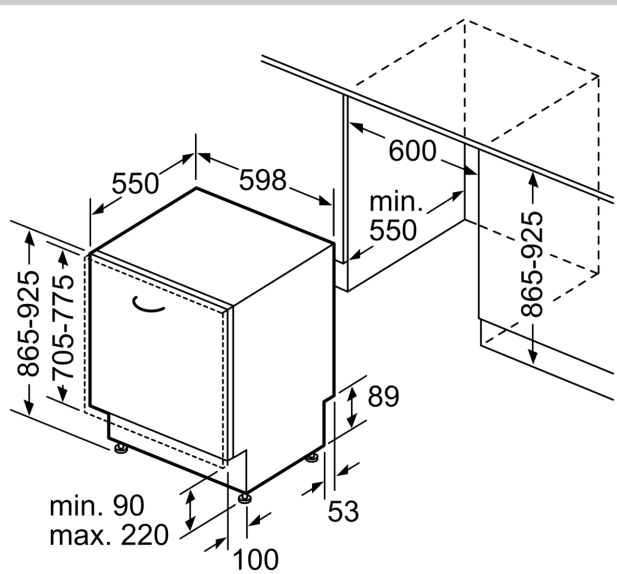

Energieeffizienzklasse:C
Energieverbrauch des Eco 50°C Programm pro 100 Betriebszyklen:75 kWh
Höchste Anzahl von Maßgedecken (EU 2017/1369): 14
Wasserverbrauch in Litern im eco-Programm pro Betriebszyklus (EU 2017/1369): 9.0 l
Programmdauer (EU 2017/1369): 3:20 h
Geräuschwert: 40 dB(A) re 1pW
Geräusch-Effizienzklasse: B
Bauform: Einbau
Höhe der Arbeitsplatte: 0 mm
Abmessungen des Gerätes: 865 x 598 x 550 mm
Min. Nischenmaße für Installation (H x B x T): 865-925 x 600 x 550 mm
Tiefe bei geöffneter Tür (90°): 1200 mm
Höhenverstellbare Füße: Ja - alle von vorne
Höhenverstellung max.: 60 mm
Verstellbarer Sockel: Horizontal und Vertikal
Nettogewicht: 37.1 kg
Bruttogewicht: 39.0 kg
Anschlusswert: 2400 W
Absicherung: 10 A
Spannung: 220-240 V
Frequenz: 50; 60 Hz
Reparaturindex: 9.2
Länge Anschlusskabel: 175.0 cm
Steckerart: Schuko-/Gardy.m.Erdung
Länge Zulaufschlauch: 165 cm
Länge Ablaufschlauch: 190 cm
EAN-Nummer: 4242004278542
Gerätetyp: Vollintegriert

Technische Informationen und Zubehör

- Aqua Stop: eine Neff Garantie bei Wasserschäden - ein Geräteleben lang*
- Integrierter Glasschutz
- Salzeinfüllhilfe (Trichter)

- Inkl. Dampfschutz für die Arbeitsplatte
- Gerätemaße (H x B x T): 86.5 cm x 59.8 cm x 55.0 cm

* Garantiebedingungen finden Sie unter <https://www.neff-home.com/de/service/neff-garantien/herstellergarantie>

N 50, GESCHIRRSPÜLER VOLLINTEGRIERBAR, 60
CM, XXL
S255ECX06E

Maße in mm

⚡ Steckdose
() Werte mit Verlängerungssatz

Maße in mm