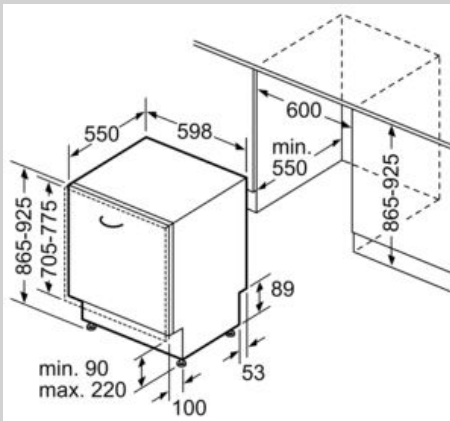

Ausstattung

Technische Daten

Energieeffizienzklasse (EU 2017/1369) : C
 Energieverbrauch des eco-Programms pro 100 Betriebszyklen (EU 2017/1369) : 74 kWh
 Höchste Anzahl von Maßgedecken (EU 2017/1369) : 13
 Wasserverbrauch in Litern im eco-Programm pro Betriebszyklus (EU 2017/1369) : 9,5 l
 Programmdauer (EU 2017/1369) : 4:35 h
 Luftschallemissionen (EU 2017/1369) : 44 dB(A) re 1 pW
 Luftschallemissionsklasse (EU 2017/1369) : B
 Bauform : Eingebaut
 Höhe der Arbeitsplatte : 0 mm
 Abmessungen des Gerätes : 865 x 598 x 550 mm
 Nischenmaße für Installation (H x B x T) : 865-925 x 600 x 550 mm
 Tiefe bei geöffneter Tür (90°) : 1200 mm
 Höhenverstellbare Füße : Ja - alle von vorne
 Höhenverstellung max. : 60 mm
 Verstellbarer Sockel : Horizontal und Vertikal
 Nettogewicht : 38,2 kg
 Bruttogewicht : 40,5 kg
 Anschlusswert : 2400 W
 Absicherung : 10 A
 Spannung : 220-240 V
 Frequenz : 50; 60 Hz
 Länge Anschlusskabel : 175 cm
 Steckerart : Schuko-/Gardy.m.Erdung
 Länge Zulaufschlauch : 165 cm
 Länge Ablaufschlauch : 190 cm
 EAN-Nummer : 4242004253822
 Art der Installation : Vollintegrierbar

- Aqua Stop: eine Neff Garantie bei Wasserschäden - ein Geräteleben lang*
- Integrierter Glasschutz
- Salzeinfüllhilfe (Trichter)
- Inkl. Dampfschutz-Blech
- Gerätemaße (H x B x T): 86.5 cm x 59.8 cm x 55.0 cm

* Garantiebedingungen finden Sie unter <https://www.neff-home.com/de/service/neff-garantien/herstellergarantie>

N 50, Vollintegrierter Geschirrspüler, 60 cm, XXL
S255ECX1E

Maßzeichnungen

Maße in mm