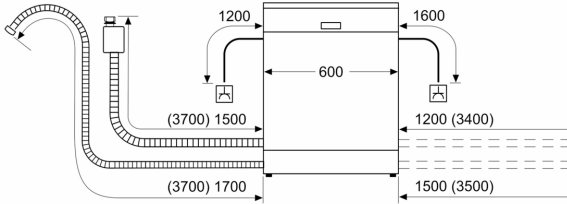

Energieeffizienzklasse: D
 Energieverbrauch des Eco 50°C Programm pro 100 Betriebszyklen:84 kWh
 Höchste Anzahl von Maßgedecken (EU 2017/1369): 13
 Wasserverbrauch in Litern im Eco 50°C Programm pro Betriebszyklus (EU 2017/1369):9.5 l
 Programmdauer (EU 2017/1369): 4:55 h
 Geräuschwert: 46 dB(A) re 1pW
 Geräusch-Effizienzklasse: C
 Bauform: Einbau
 Höhe der Arbeitsplatte: 0 mm
 Abmessungen des Gerätes: 865 x 598 x 550 mm
 Nischenmaße für Installation (H x B x T): . 865-925 x 600 x 550 mm
 Tiefe bei geöffneter Tür (90°): 1200 mm
 Höhenverstellbare Füße: Ja - alle von vorne
 Höhenverstellung max.: 60 mm
 Verstellbarer Sockel: Horizontal und Vertikal
 Nettogewicht: 36.1 kg
 Bruttogewicht: 38.0 kg
 Anschlusswert: 2400 W
 Absicherung: 10 A
 Spannung: 220-240 V
 Frequenz: 50; 60 Hz
 Länge Anschlusskabel: 175.0 cm
 Steckerart: Schuko-/Gardy.m.Erdung
 Länge Zulaufschlauch: 165 cm
 Länge Ablaufschlauch: 190 cm
 EAN-Nummer: 4242004257042
 Gerätetyp: Vollintegriert

- Aqua Stop: eine Neff Garantie bei Wasserschäden - ein Geräteleben lang*
- Integrierter Glasschutz
- Salzeinfüllhilfe (Trichter)
- Inkl. Dampfschutz für die Arbeitsplatte
- Gerätemaße (H x B x T): 86.5 cm x 59.8 cm x 55.0 cm

* Garantiebedingungen finden Sie unter <https://www.neff-home.com/de/service/neff-garantien/herstellergarantie>

N 50, GESCHIRRSPÜLER VOLLINTEGRIERBAR, 60
CM, XXL
S255HAX24E

Maße in mm

⚡ Steckdose
() Werte mit Verlängerungssatz