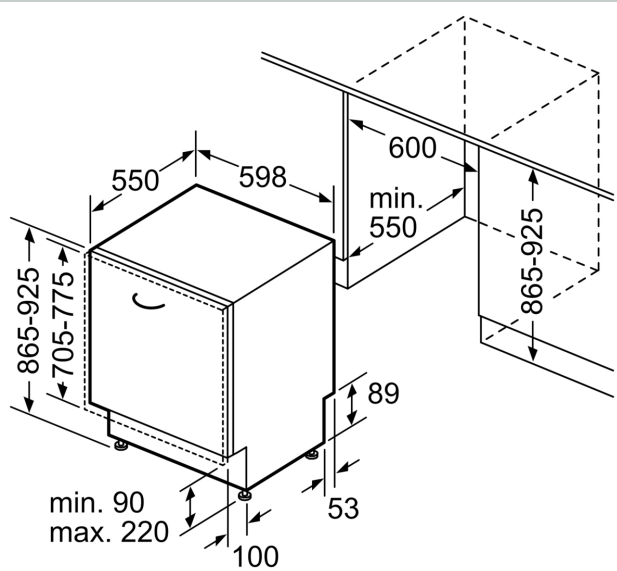

Energieeffizienzklasse: D
 Energieverbrauch des Eco 50°C Programm pro 100 Betriebszyklen:84 kWh
 Höchste Anzahl von Maßgedecken (EU 2017/1369): 13
 Wasserverbrauch in Litern im Eco 50°C Programm pro Betriebszyklus (EU 2017/1369):9.5 l
 Programmdauer (EU 2017/1369): 4:55 h
 Geräuschwert: 46 dB(A) re 1pW
 Geräusch-Effizienzklasse: C
 Bauform: Einbau
 Höhe der Arbeitsplatte: 0 mm
 Abmessungen des Gerätes: 865 x 598 x 550 mm
 Nischenmaße für Installation (H x B x T): . 865-925 x 600 x 550 mm
 Tiefe bei geöffneter Tür (90°): 1200 mm
 Höhenverstellbare Füße: Ja - alle von vorne
 Höhenverstellung max.: 60 mm
 Verstellbarer Sockel: Horizontal und Vertikal
 Nettogewicht: 36.1 kg
 Bruttogewicht: 38.0 kg
 Anschlusswert: 2400 W
 Absicherung: 10 A
 Spannung: 220-240 V
 Frequenz: 50; 60 Hz
 Länge Anschlusskabel: 175.0 cm
 Steckerart: Schuko-/Gardy.m.Erdung
 Länge Zulaufschlauch: 165 cm
 Länge Ablaufschlauch: 190 cm
 EAN-Nummer: 4242004257042
 Gerätetyp: Vollintegriert

- Aqua Stop: eine Neff Garantie bei Wasserschäden - ein Geräteleben lang*
- Integrierter Glasschutz
- Salzeinfüllhilfe (Trichter)
- Inkl. Dampfschutz für die Arbeitsplatte
- Gerätemaße (H x B x T): 86.5 cm x 59.8 cm x 55.0 cm

* Garantiebedingungen finden Sie unter <https://www.neff-home.com/de/service/neff-garantien/herstellergarantie>

N 50, GESCHIRRSPÜLER VOLLINTEGRIERBAR, 60
CM, XXL
S255HAX24E

Maße in mm

⚡ Steckdose
() Werte mit Verlängerungssatz

Maße in mm