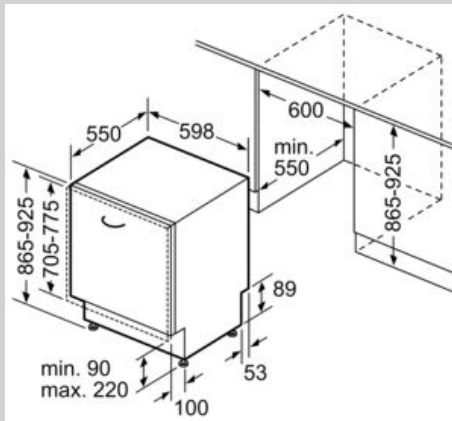

N 50, Vollintegrierter Geschirrspüler, 60 cm, XXL
S255HB800E

Maßzeichnungen

Maße in mm