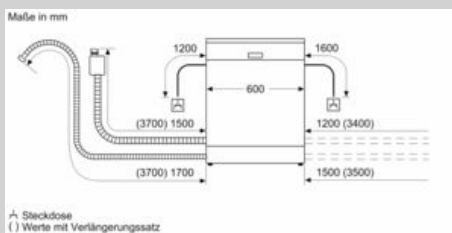

N 50, Vollintegrierter Geschirrspüler, 60 cm, XXL
S255HB800E

Maßzeichnungen