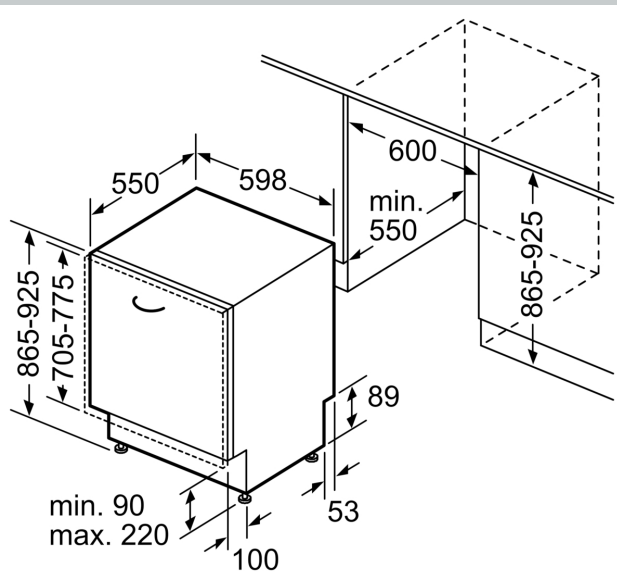

Energieeffizienzklasse: D
 Energieverbrauch des Eco 50°C Programm pro 100 Betriebszyklen:84 kWh
 Höchste Anzahl von Maßgedecken (EU 2017/1369): 13
 Wasserverbrauch in Litern im Eco 50°C Programm pro Betriebszyklus (EU 2017/1369):9.5 l
 Programmdauer (EU 2017/1369): 4:55 h
 Geräuschwert: 44 dB(A) re 1pW
 Geräusch-Effizienzklasse: B
 Bauform: Einbau
 Höhe der Arbeitsplatte: 0 mm
 Abmessungen des Gerätes: 865 x 598 x 550 mm
 Nischenmaße für Installation (H x B x T): .865-925 x 600 x 550 mm
 Tiefe bei geöffneter Tür (90°): 1200 mm
 Höhenverstellbare Füße: Ja - alle von vorne
 Höhenverstellung max.: 60 mm
 Verstellbarer Sockel: Horizontal und Vertikal
 Nettogewicht: 36.6 kg
 Bruttogewicht: 38.5 kg
 Anschlusswert: 2400 W
 Absicherung: 10 A
 Spannung: 220-240 V
 Frequenz: 50; 60 Hz
 Länge Anschlusskabel: 175.0 cm
 Steckerart: Schuko-/Gardym.Erdung
 Länge Zulaufschlauch: 165 cm
 Länge Ablaufschlauch: 190 cm
 EAN-Nummer: 4242004253792
 Gerätetyp: Vollintegriert

- Aqua Stop: eine Neff Garantie bei Wasserschäden - ein Geräteleben lang*

- Integrierter Glasschutz
- Salzeinfüllhilfe (Trichter)
- Inkl. Dampfschutz für die Arbeitsplatte
- Gerätemaße (H x B x T): 86.5 cm x 59.8 cm x 55.0 cm

* Garantiebedingungen finden Sie unter <https://www.neff-home.com/de/service/neff-garantien/herstellergarantie>

N 50, GESCHIRRSPÜLER VOLLINTEGRIERBAR, 60
CM, XXL
S255HBX01D

Maße in mm

⏏ Steckdose
() Werte mit Verlängerungssatz

Maße in mm