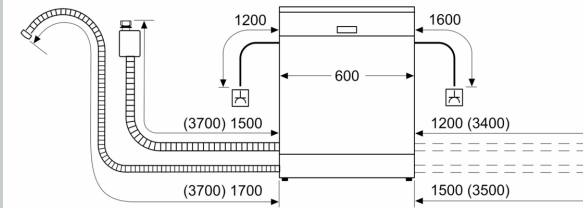

Energieeffizienzklasse: D
 Energieverbrauch des Eco 50°C Programm pro 100 Betriebszyklen:84 kWh
 Höchste Anzahl von Maßgedecken (EU 2017/1369): 13
 Wasserverbrauch in Litern im Eco 50°C Programm pro Betriebszyklus (EU 2017/1369):9.5 l
 Programmdauer (EU 2017/1369): 4:55 h
 Geräuschwert: 44 dB(A) re 1pW
 Geräusch-Effizienzklasse: B
 Bauform: Einbau
 Höhe der Arbeitsplatte: 0 mm
 Abmessungen des Gerätes: 865 x 598 x 550 mm
 Nischenmaße für Installation (H x B x T): .865-925 x 600 x 550 mm
 Tiefe bei geöffneter Tür (90°): 1200 mm
 Höhenverstellbare Füße: Ja - alle von vorne
 Höhenverstellung max.: 60 mm
 Verstellbarer Sockel: Horizontal und Vertikal
 Nettogewicht: 36.6 kg
 Bruttogewicht: 38.5 kg
 Anschlusswert: 2400 W
 Absicherung: 10 A
 Spannung: 220-240 V
 Frequenz: 50; 60 Hz
 Länge Anschlusskabel: 175.0 cm
 Steckerart: Schuko-/Gardym.Erdung
 Länge Zulaufschlauch: 165 cm
 Länge Ablaufschlauch: 190 cm
 EAN-Nummer: 4242004253792
 Gerätetyp: Vollintegriert

- Aqua Stop: eine Neff Garantie bei Wasserschäden - ein Geräteleben lang*

- Integrierter Glasschutz
- Salzeinfüllhilfe (Trichter)
- Inkl. Dampfschutz für die Arbeitsplatte
- Gerätemaße (H x B x T): 86.5 cm x 59.8 cm x 55.0 cm

* Garantiebedingungen finden Sie unter <https://www.neff-home.com/de/service/neff-garantien/herstellergarantie>

N 50, GESCHIRRSPÜLER VOLLINTEGRIERBAR, 60
CM, XXL
S255HBX01D

Maße in mm

⏏ Steckdose
() Werte mit Verlängerungssatz