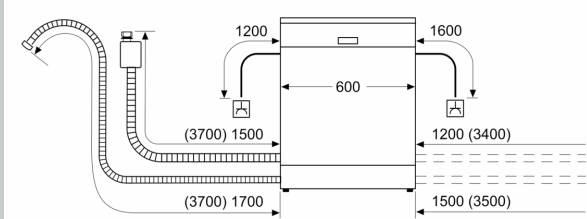

Ausstattung

Technische Daten

Energieeffizienzklasse: D
 Energieverbrauch des Eco 50°C Programm pro 100 Betriebszyklen:84 kWh
 Höchste Anzahl von Maßgedecken (EU 2017/1369): 13
 Wasserverbrauch in Litern im eco-Programm pro Betriebszyklus (EU 2017/1369): 9.0 l
 Programmdauer (EU 2017/1369): 4:30 h
 Geräuschkennwert: 46 dB(A) re 1 pW
 Geräusch-Effizienzklasse: C
 Bauform: Einbau
 Höhe der Arbeitsplatte: 0 mm
 Abmessungen des Gerätes: 865 x 598 x 550 mm
 Min. Nischenmaße für Installation (H x B x T): 865-925 x 600 x 550 mm
 Tiefe bei geöffneter Tür (90°): 1200 mm
 Höhenverstellbare Füße: Ja - alle von vorne
 Höhenverstellung max.: 60 mm
 Verstellbarer Sockel: Horizontal und Vertikal
 Nettogewicht: 34.1 kg
 Bruttogewicht: 36.2 kg
 Anschlusswert: 2400 W
 Absicherung: 10 A
 Spannung: 220-240 V
 Frequenz: 50; 60 Hz
 Länge Anschlusskabel: 175.0 cm
 Steckerart: Schuko-/Gardy.m.Erdung
 Länge Zulaufschlauch: 165 cm
 Länge Ablaufschlauch: 190 cm
 EAN-Nummer: 4242004278382
 Gerätetyp: Vollintegriert

Technische Informationen und Zubehör

- Aqua Stop: eine Neff Garantie bei Wasserschäden - ein Geräteleben lang*
- Integrierter Glasschutz
- Inkl. Dampfschutz für die Arbeitsplatte

- Gerätemaße (H x B x T): 86.5 cm x 59.8 cm x 55.0 cm

* Garantiebedingungen finden Sie unter <https://www.neff-home.com/de/service/neff-garantien/herstellergarantie>

N 50, GESCHIRRSPÜLER VOLLINTEGRIERBAR, 60
CM, XXL
S255HTX00E

Maßzeichnungen

Maße in mm

⚡ Steckdose
() Werte mit Verlängerungssatz