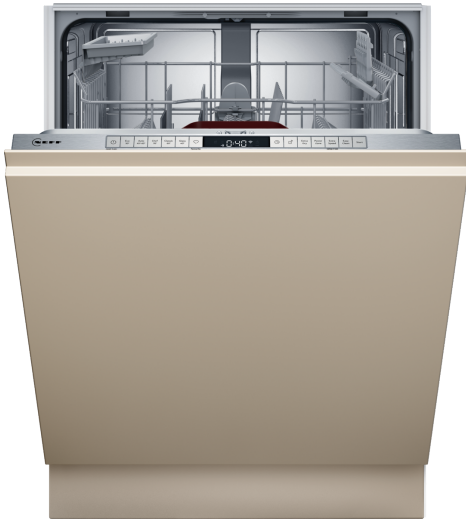

N 50, GESCHIRRSPÜLER VOLLINTEGRIERBAR, 60
CM, XXL
S255HTX00E

- ✓ Flex II Korbsystem – Ober und Unterkorb mit klappbaren Elemente und Rack Matic im Oberkorb
- ✓ Info Light – Solange der rote Punkt auf den Boden vor dem Geschirrspüler projiziert ist, läuft er noch
- ✓ Chef 70°C: das Profi-Programm gegen hartnäckige Verschmutzungen.
- ✓ Favourite: schneller Zugriff auf Ihre Lieblingseinstellungen und -programme.
- ✓ Aqua Stop®: eine NEFF Garantie bei Wasserschäden - ein Geräteleben lang.

Ausstattung

Technische Daten

Energieeffizienzklasse: D
 Energieverbrauch des Eco 50°C Programm pro 100 Betriebszyklen:84 kWh
 Höchste Anzahl von Maßgedecken (EU 2017/1369): 13
 Wasserverbrauch in Litern im eco-Programm pro Betriebszyklus (EU 2017/1369): 9.0 l
 Programmdauer (EU 2017/1369): 4:30 h
 Geräuschkennwert: 46 dB(A) re 1 pW
 Geräusch-Effizienzklasse: C
 Bauform: Einbau
 Höhe der Arbeitsplatte: 0 mm
 Abmessungen des Gerätes: 865 x 598 x 550 mm
 Min. Nischenmaße für Installation (H x B x T): 865-925 x 600 x 550 mm
 Tiefe bei geöffneter Tür (90°): 1200 mm
 Höhenverstellbare Füße: Ja - alle von vorne
 Höhenverstellung max.: 60 mm
 Verstellbarer Sockel: Horizontal und Vertikal
 Nettogewicht: 34.1 kg
 Bruttogewicht: 36.2 kg
 Anschlusswert: 2400 W
 Absicherung: 10 A
 Spannung: 220-240 V
 Frequenz: 50; 60 Hz
 Länge Anschlusskabel: 175.0 cm
 Steckerart: Schuko-/Gardy.m.Erdung
 Länge Zulaufschlauch: 165 cm
 Länge Ablaufschlauch: 190 cm
 EAN-Nummer: 4242004278382
 Gerätetyp: Vollintegriert

N 50, GESCHIRRSPÜLER VOLLINTEGRIERBAR, 60
CM, XXL
S255HTX00E

Ausstattung

Leistung und Verbrauch

- Energieeffizienzklasse¹: D
- Energie² / Wasser³: 84 kWh / 9 Liter
- Fassungsvermögen: 13 Maßgedecke
- Programmdauer⁴: 4:30 (h:min)
- Geräusch: 46 dB(A) re 1 pW
- Geräusch-Effizienzklasse: C