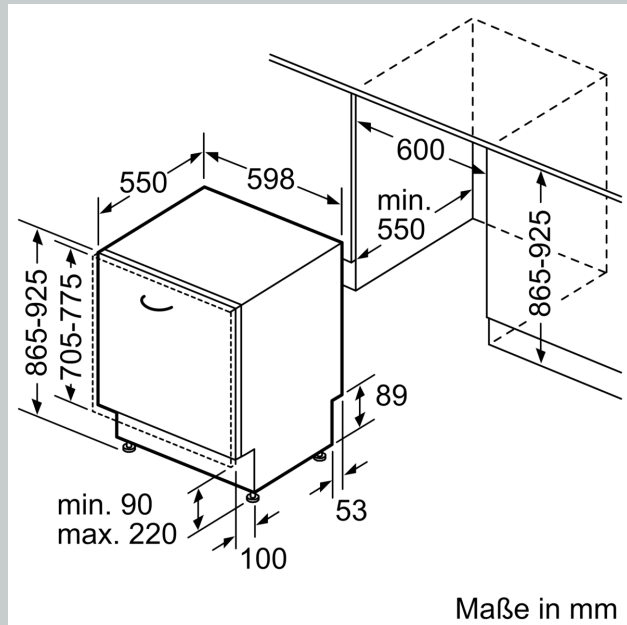

Ausstattung

Technische Daten

Energieeffizienzklasse: D
 Energieverbrauch des Eco 50°C Programm pro 100 Betriebszyklen:84 kWh
 Höchste Anzahl von Maßgedecken (EU 2017/1369): 13
 Wasserverbrauch in Litern im eco-Programm pro Betriebszyklus (EU 2017/1369): 9.0 l
 Programmdauer (EU 2017/1369): 4:30 h
 Geräuschkennwert: 46 dB(A) re 1 pW
 Geräusch-Effizienzklasse: C
 Bauform: Einbau
 Höhe der Arbeitsplatte: 0 mm
 Abmessungen des Gerätes: 865 x 598 x 550 mm
 Min. Nischenmaße für Installation (H x B x T): 865-925 x 600 x 550 mm
 Tiefe bei geöffneter Tür (90°): 1200 mm
 Höhenverstellbare Füße: Ja - alle von vorne
 Höhenverstellung max.: 60 mm
 Verstellbarer Sockel: Horizontal und Vertikal
 Nettogewicht: 34.1 kg
 Bruttogewicht: 36.2 kg
 Anschlusswert: 2400 W
 Absicherung: 10 A
 Spannung: 220-240 V
 Frequenz: 50; 60 Hz
 Länge Anschlusskabel: 175.0 cm
 Steckerart: Schuko-/Gardy.m.Erdung
 Länge Zulaufschlauch: 165 cm
 Länge Ablaufschlauch: 190 cm
 EAN-Nummer: 4242004278382
 Gerätetyp: Vollintegriert

Technische Informationen und Zubehör

- Aqua Stop: eine Neff Garantie bei Wasserschäden - ein Geräteleben lang*
- Integrierter Glasschutz
- Inkl. Dampfschutz für die Arbeitsplatte

- Gerätemaße (H x B x T): 86.5 cm x 59.8 cm x 55.0 cm

* Garantiebedingungen finden Sie unter <https://www.neff-home.com/de/service/neff-garantien/herstellergarantie>

N 50, GESCHIRRSPÜLER VOLLINTEGRIERBAR, 60
CM, XXL
S255HTX00E

Maßzeichnungen

Maße in mm

⚡ Steckdose
() Werte mit Verlängerungssatz

Maße in mm