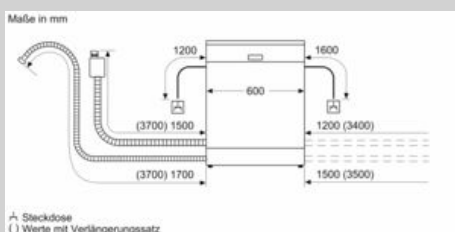

N 50, Vollintegrierter Geschirrspüler, 60 cm, XXL
S255HTX15E

Maßzeichnungen