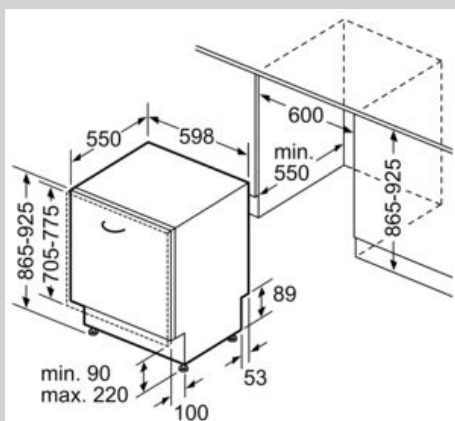

Ausstattung

Technische Daten

Energieeffizienzklasse (EU 2017/1369) : E
 Energieverbrauch des eco-Programms pro 100 Betriebszyklen (EU 2017/1369) : 92 kWh
 Höchste Anzahl von Maßgedecken (EU 2017/1369) : 12
 Wasserverbrauch in Litern im eco-Programm pro Betriebszyklus (EU 2017/1369) : 9,5 l
 Programmdauer (EU 2017/1369) : 3:45 h
 Luftschallemissionen (EU 2017/1369) : 46 dB(A) re 1 pW
 Luftschallemissionsklasse (EU 2017/1369) : C
 Bauform : Eingebaut
 Höhe der Arbeitsplatte : 0 mm
 Abmessungen des Gerätes : 865 x 598 x 550 mm
 Min. Nischenmaße für Installation (H x B x T) : 865-925 x 600 x 550 mm
 Tiefe bei geöffneter Tür (90°) : 1200 mm
 Höhenverstellbare Füße : Ja - alle von vorne
 Höhenverstellung max. : 60 mm
 Verstellbarer Sockel : Horizontal und Vertikal
 Nettogewicht : 34,6 kg
 Bruttogewicht : 36,7 kg
 Anschlusswert : 2400 W
 Absicherung : 10 A
 Spannung : 220-240 V
 Frequenz : 50; 60 Hz
 Länge Anschlusskabel : 175,0 cm
 Steckerart : Schuko-/Gardy.m.Erdung
 Länge Zulaufschlauch : 165 cm
 Länge Ablaufschlauch : 190 cm
 EAN-Nummer : 4242004253402
 Art der Installation : Vollintegrierbar

- Aqua Stop: eine Neff Garantie bei Wasserschäden - ein Geräteleben lang*
- Integrierter Glasschutz
- Inkl. Dampfschutz-Blech
- Geräte Maße (H x B x T): 86.5 cm x 59.8 cm x 55.0 cm

¹ auf einer Energieeffizienzklassen-Skala von A bis G

N 50, Geschirrspüler vollintegrierbar, 60 cm, XXL
S255HTX15E

Maßzeichnungen

Maße in mm