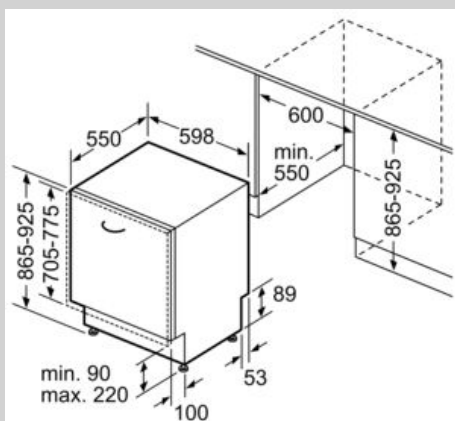

N 50, Vollintegrierter Geschirrspüler, 60 cm, XXL
S255HTX15E

Maßzeichnungen

Maße in mm