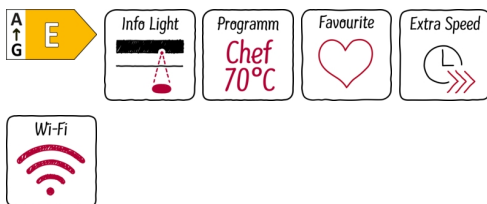

N 50, Geschirrspüler vollintegrierbar, 60 cm, XXL
S255HTX15E

COOKING PASSION SINCE 1877

Der flexible Geschirrspüler zeigt durch das InfoLight ob das Gerät noch läuft.

- ✓ InfoLight – Solange der rote Punkt auf den Boden vor dem Geschirrspüler projiziert ist, läuft er noch
- ✓ Chef 70°C – das Profi-Programm gegen hartnäckige Verschmutzungen.
- ✓ Favourite – schneller Zugriff auf Ihre Lieblingseinstellungen und -programme.
- ✓ Extra speed – Bis zu drei Mal schneller sauberes und trockenes Geschirr
- ✓ Home Connect – Verbinden Sie den Geschirrspüler mit Wlan und eröffnen sich eine vernetzte Welt

Programme und Optionen

- 6 Programme: Eco 50 °C, Auto 45-65 °C, Chef 70 °C, Kurz 60 °C, Glas 40 °C, Favorit
- Vorspülen
- 4 Sonderfunktionen: Fernstart, Extra Trocknen, IntensivZone, VarioSpeed Plus
- EasyClean
- Silence on Demand (per App)