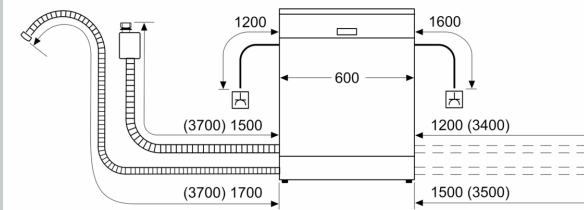

Ausstattung

Technische Daten

Energieeffizienzklasse:B
Energieverbrauch des Eco 50°C Programm pro 100 Betriebszyklen:64 kWh
Höchste Anzahl von Maßgedecken (EU 2017/1369):13
Wasserverbrauch in Litern im eco-Programm pro Betriebszyklus (EU 2017/1369):9.0 l
Programmdauer (EU 2017/1369):3:35 h
Geräuschwert:42 dB(A) re 1 pW
Geräusch-Effizienzklasse:B
Bauform:Einbau
Höhe der Arbeitsplatte:0 mm
Abmessungen des Gerätes:865 x 598 x 550 mm
Min. Nischenmaße für Installation (H x B x T):	865-925 x 600 x 550 mm
Tiefe bei geöffneter Tür (90°):1200 mm
Höhenverstellbare Füße:Ja - alle von vorne
Höhenverstellung max.:60 mm
Verstellbarer Sockel:Horizontal und Vertikal
Nettogewicht:40.1 kg
Bruttogewicht:42.0 kg
Anschlusswert:2400 W
Absicherung:10 A
Spannung:220-240 V
Frequenz:50; 60 Hz
Länge Anschlusskabel:175.0 cm
Steckerart:Schuko-/Gardy.m.Erdung
Länge Zulaufschlauch:165 cm
Länge Ablaufschlauch:190 cm
EAN-Nummer:4242004278085
Gerätetyp:Vollintegriert

Technische Informationen und Zubehör

- Aqua Stop: eine Neff Garantie bei Wasserschäden - ein Geräteleben lang*
- Integrierter Glasschutz
- Salzeinfüllhilfe (Trichter)
- Inkl. Dampfschutz für die Arbeitsplatte
- Gerätemaße (H x B x T): 86.5 cm x 59.8 cm x 55.0 cm

* Garantiebedingungen finden Sie unter <https://www.neff-home.com/de/service/neff-garantien/herstellergarantie>

N 70, GESCHIRRSPÜLER VOLLINTEGRIERBAR, 60
CM, XXL
S257EAX00E

Maßzeichnungen

Maße in mm

⚡ Steckdose
() Werte mit Verlängerungssatz