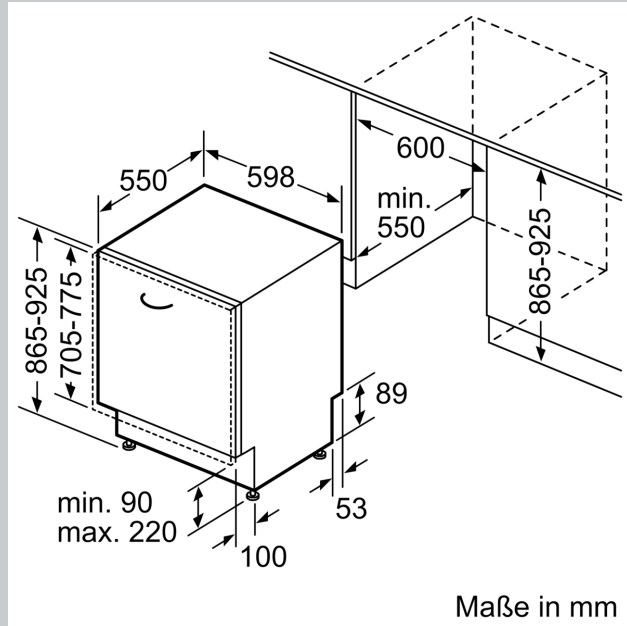

Ausstattung

Technische Daten

Energieeffizienzklasse:B
Energieverbrauch des Eco 50°C Programm pro 100 Betriebszyklen:64 kWh
Höchste Anzahl von Maßgedecken (EU 2017/1369):13
Wasserverbrauch in Litern im eco-Programm pro Betriebszyklus (EU 2017/1369):9.0 l
Programmdauer (EU 2017/1369):3:35 h
Geräuschwert:42 dB(A) re 1 pW
Geräusch-Effizienzklasse:B
Bauform:Einbau
Höhe der Arbeitsplatte:0 mm
Abmessungen des Gerätes:865 x 598 x 550 mm
Min. Nischenmaße für Installation (H x B x T):	865-925 x 600 x 550 mm
Tiefe bei geöffneter Tür (90°):1200 mm
Höhenverstellbare Füße:Ja - alle von vorne
Höhenverstellung max.:60 mm
Verstellbarer Sockel:Horizontal und Vertikal
Nettogewicht:40.1 kg
Bruttogewicht:42.0 kg
Anschlusswert:2400 W
Absicherung:10 A
Spannung:220-240 V
Frequenz:50; 60 Hz
Länge Anschlusskabel:175.0 cm
Steckerart:Schuko-/Gardy.m.Erdung
Länge Zulaufschlauch:165 cm
Länge Ablaufschlauch:190 cm
EAN-Nummer:4242004278085
Gerätetyp:Vollintegriert

Technische Informationen und Zubehör

- Aqua Stop: eine Neff Garantie bei Wasserschäden - ein Geräteleben lang*
- Integrierter Glasschutz
- Salzeinfüllhilfe (Trichter)
- Inkl. Dampfschutz für die Arbeitsplatte
- Gerätemaße (H x B x T): 86.5 cm x 59.8 cm x 55.0 cm

* Garantiebedingungen finden Sie unter <https://www.neff-home.com/de/service/neff-garantien/herstellergarantie>

N 70, GESCHIRRSPÜLER VOLLINTEGRIERBAR, 60
CM, XXL
S257EAX00E

Maßzeichnungen

Maße in mm

⚡ Steckdose
() Werte mit Verlängerungssatz

Maße in mm