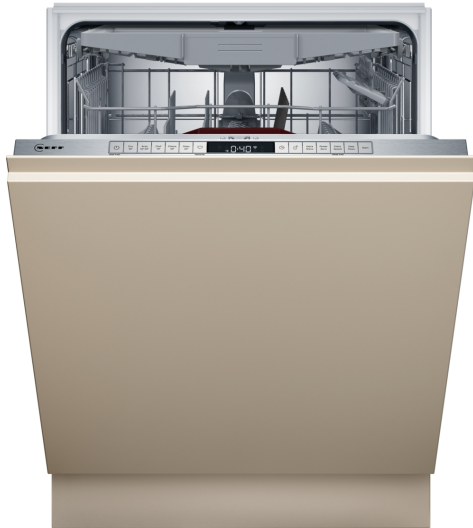

N 70, GESCHIRRSPÜLER VOLLINTEGRIERBAR, 60
CM, XXL
S257YCX03E

Geschirrspüler mit Energielabel A, dank unserer intelligenten Energiesparlösung ohne Kompromisse zu großartigen Ergebnissen.

- ✓ Flex 1 Korbsystem: flexible Elemente im Unterkorb und ein extra Schublade für Kochutensilien.
- ✓ Info Light: solange der rote Punkt auf den Boden vor dem Geschirrspüler projiziert ist, läuft er noch.
- ✓ Zeolith®: herausragende Trocknung mit natürlichen Mineralien.
- ✓ Chef 70°C: das Profi-Programm gegen hartnäckige Verschmutzungen.
- ✓ Favourite: schneller Zugriff auf Ihre Lieblingseinstellungen und -programme.

Energieeffizienzklasse:A
 Energieverbrauch des Eco 50°C Programm pro 100 Betriebszyklen:54 kWh
 Höchste Anzahl von Maßgedecken (EU 2017/1369): 14
 Wasserverbrauch in Litern im Eco 50°C Programm pro Betriebszyklus (EU 2017/1369):9.5 l
 Programmdauer (EU 2017/1369): 4:55 h
 Geräuschwert: 44 dB(A) re 1pW
 Geräusch-Effizienzklasse: B
 Bauform: Einbau
 Höhe der Arbeitsplatte: 0 mm
 Abmessungen des Gerätes: 865 x 598 x 550 mm
 Nischenmaße für Installation (H x B x T): .865-925 x 600 x 550 mm
 Tiefe bei geöffneter Tür (90°): 1200 mm
 Höhenverstellbare Füße: ja - alle von vorne
 Höhenverstellung max.: 60 mm
 Verstellbarer Sockel: Horizontal und Vertikal
 Nettogewicht: 43.1 kg
 Bruttogewicht: 45.0 kg
 Anschlusswert: 2400 W
 Absicherung: 10 A
 Spannung: 220-240 V
 Frequenz: 50; 60 Hz
 Reparaturindex: 9.0
 Länge Anschlusskabel: 175.0 cm
 Steckerart: Schuko-/Gardy.m.Erdung
 Länge Zulaufschlauch: 165 cm
 Länge Ablaufschlauch: 190 cm
 EAN-Nummer: 4242004279631
 Gerätetyp: Vollintegriert

N 70, GESCHIRRSPÜLER VOLLINTEGRIERBAR, 60
CM, XXL
S257YCX03E

Leistung und Verbrauch

- Energieeffizienzklasse¹: A
- Energie² / Wasser³: 54 kWh / 9.5 Liter
- Fassungsvermögen: 14 Maßgedecke
- Programmdauer⁴: 4:55 (h:min)
- Geräusch: 44 dB(A) re 1 pW
- Geräusch-Effizienzklasse: B