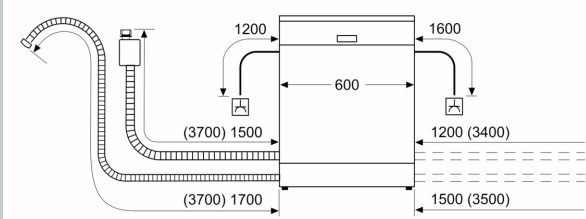

Energieeffizienzklasse:A
 Energieverbrauch des Eco 50°C Programm pro 100 Betriebszyklen:54 kWh
 Höchste Anzahl von Maßgedecken (EU 2017/1369): 14
 Wasserverbrauch in Litern im Eco 50°C Programm pro Betriebszyklus (EU 2017/1369):9.5 l
 Programmdauer (EU 2017/1369): 4:55 h
 Geräuschwert: 44 dB(A) re 1pW
 Geräusch-Effizienzklasse: B
 Bauform: Einbau
 Höhe der Arbeitsplatte: 0 mm
 Abmessungen des Gerätes: 865 x 598 x 550 mm
 Nischenmaße für Installation (H x B x T): .865-925 x 600 x 550 mm
 Tiefe bei geöffneter Tür (90°): 1200 mm
 Höhenverstellbare Füße: ja - alle von vorne
 Höhenverstellung max.: 60 mm
 Verstellbarer Sockel: Horizontal und Vertikal
 Nettogewicht: 43.1 kg
 Bruttogewicht: 45.0 kg
 Anschlusswert: 2400 W
 Absicherung: 10 A
 Spannung: 220-240 V
 Frequenz: 50; 60 Hz
 Reparaturindex: 9.0
 Länge Anschlusskabel: 175.0 cm
 Steckerart: Schuko-/Gardy.m.Erdung
 Länge Zulaufschlauch: 165 cm
 Länge Ablaufschlauch: 190 cm
 EAN-Nummer: 4242004279631
 Gerätetyp: Vollintegriert

Technische Informationen und Zubehör

- Aqua Stop: eine Neff Garantie bei Wasserschäden - ein Geräteleben lang*
- Integrierter Glasschutz

- Salzeinfüllhilfe (Trichter)
- Inkl. Dampfschutz für die Arbeitsplatte
- Gerätemaße (H x B x T): 86.5 cm x 59.8 cm x 55.0 cm

* Garantiebedingungen finden Sie unter <https://www.neff-home.com/de/service/neff-garantien/herstellergarantie>

N 70, GESCHIRRSPÜLER VOLLINTEGRIERBAR, 60
CM, XXL
S257YCX03E

Maße in mm

⚡ Steckdose
() Werte mit Verlängerungssatz