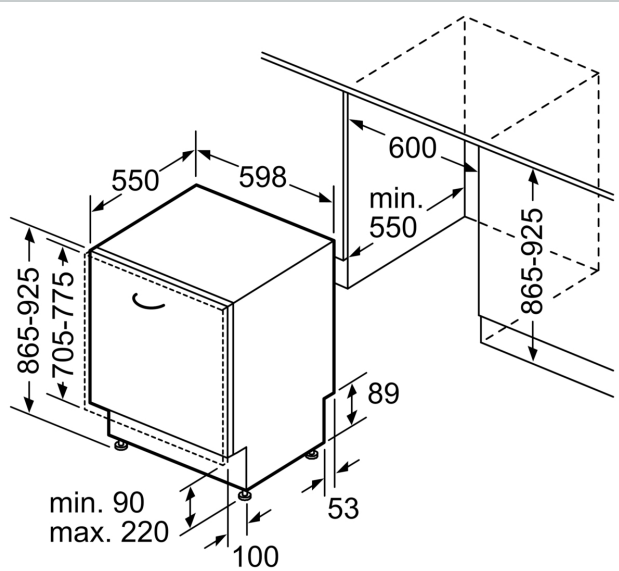

Energieeffizienzklasse:A
 Energieverbrauch des Eco 50°C Programm pro 100 Betriebszyklen:54 kWh
 Höchste Anzahl von Maßgedecken (EU 2017/1369): 14
 Wasserverbrauch in Litern im Eco 50°C Programm pro Betriebszyklus (EU 2017/1369):9.5 l
 Programmdauer (EU 2017/1369): 4:55 h
 Geräuschwert: 44 dB(A) re 1pW
 Geräusch-Effizienzklasse: B
 Bauform: Einbau
 Höhe der Arbeitsplatte: 0 mm
 Abmessungen des Gerätes: 865 x 598 x 550 mm
 Nischenmaße für Installation (H x B x T): .865-925 x 600 x 550 mm
 Tiefe bei geöffneter Tür (90°): 1200 mm
 Höhenverstellbare Füße: ja - alle von vorne
 Höhenverstellung max.: 60 mm
 Verstellbarer Sockel: Horizontal und Vertikal
 Nettogewicht: 43.1 kg
 Bruttogewicht: 45.0 kg
 Anschlusswert: 2400 W
 Absicherung: 10 A
 Spannung: 220-240 V
 Frequenz: 50; 60 Hz
 Reparaturindex: 9.0
 Länge Anschlusskabel: 175.0 cm
 Steckerart: Schuko-/Gardy.m.Erdung
 Länge Zulaufschlauch: 165 cm
 Länge Ablaufschlauch: 190 cm
 EAN-Nummer: 4242004279631
 Gerätetyp: Vollintegriert

Technische Informationen und Zubehör

- Aqua Stop: eine Neff Garantie bei Wasserschäden - ein Geräteleben lang*
- Integrierter Glasschutz

- Salzeinfüllhilfe (Trichter)
- Inkl. Dampfschutz für die Arbeitsplatte
- Gerätemaße (H x B x T): 86.5 cm x 59.8 cm x 55.0 cm

* Garantiebedingungen finden Sie unter <https://www.neff-home.com/de/service/neff-garantien/herstellergarantie>

N 70, GESCHIRRSPÜLER VOLLINTEGRIERBAR, 60
CM, XXL
S257YCX03E

Maße in mm

⚡ Steckdose
() Werte mit Verlängerungssatz

Maße in mm