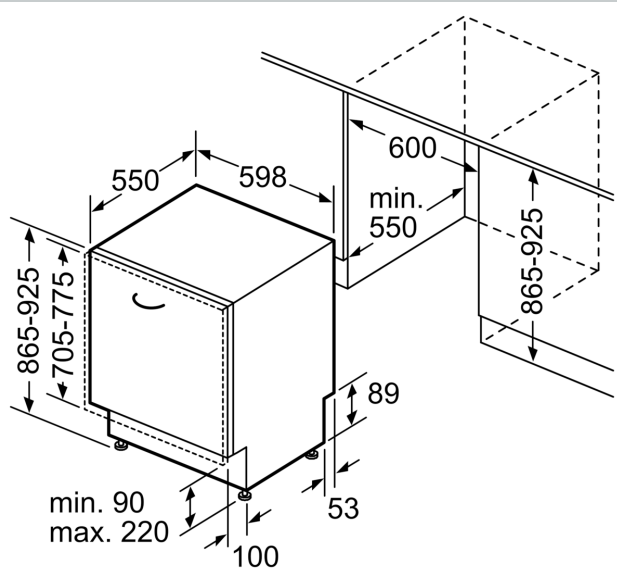

Energieeffizienzklasse:B
 Energieverbrauch des Eco 50°C Programm pro 100 Betriebszyklen:
65 kWh
 Höchste Anzahl von Maßgedecken (EU 2017/1369): 14
 Wasserverbrauch in Litern im eco-Programm pro Betriebszyklus
 (EU 2017/1369): 9.0 l
 Programmdauer (EU 2017/1369): 3:35 h
 Geräuschwert: 40 dB(A) re 1pW
 Geräusch-Effizienzklasse: B
 Bauform: Einbau
 Höhe der Arbeitsplatte: 0 mm
 Abmessungen des Gerätes: 865 x 598 x 550 mm
 Min. Nischenmaße für Installation (H x B x T): 865-925 x 600 x 550
 mm
 Tiefe bei geöffneter Tür (90°): 1200 mm
 Höhenverstellbare Füße: Ja - alle von vorne
 Höhenverstellung max.: 60 mm
 Verstellbarer Sockel: Horizontal und Vertikal
 Nettogewicht: 47.6 kg
 Bruttogewicht: 49.5 kg
 Anschlusswert: 2400 W
 Absicherung: 10 A
 Spannung: 220-240 V
 Frequenz: 50; 60 Hz
 Länge Anschlusskabel: 175.0 cm
 Steckerart: Schuko-/Gardy.m.Erdung
 Länge Zulaufschlauch: 165 cm
 Länge Ablaufschlauch: 190 cm
 EAN-Nummer: 4242004278108
 Gerätetyp: Vollintegriert

Technische Informationen und Zubehör

- Aqua Stop: eine Neff Garantie bei Wasserschäden - ein Geräteleben lang*
- Integrierter Glasschutz
- Salzeinfüllhilfe (Trichter)
- Inkl. Dampfschutz für die Arbeitsplatte
- Gerätemaße (H x B x T): 86.5 cm x 59.8 cm x 55.0 cm

* Garantiebedingungen finden Sie unter <https://www.neff-home.com/de/service/neff-garantien/herstellergarantie>

N 70, GESCHIRRSPÜLER VOLLINTEGRIERBAR, 60
CM, XXL
S257ZCX01E

Maße in mm

⏏ Steckdose
() Werte mit Verlängerungssatz

Maße in mm