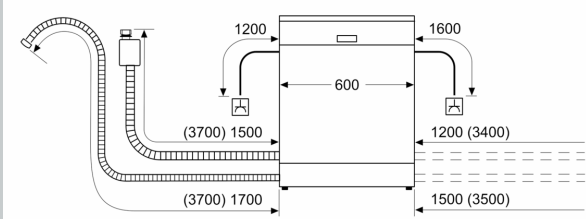

Energieeffizienzklasse:B
 Energieverbrauch des Eco 50°C Programm pro 100 Betriebszyklen:
65 kWh
 Höchste Anzahl von Maßgedecken (EU 2017/1369): 14
 Wasserverbrauch in Litern im eco-Programm pro Betriebszyklus
 (EU 2017/1369): 9.0 l
 Programmdauer (EU 2017/1369): 3:35 h
 Geräuschwert: 40 dB(A) re 1pW
 Geräusch-Effizienzklasse: B
 Bauform: Einbau
 Höhe der Arbeitsplatte: 0 mm
 Abmessungen des Gerätes: 865 x 598 x 550 mm
 Min. Nischenmaße für Installation (H x B x T): 865-925 x 600 x 550
 mm
 Tiefe bei geöffneter Tür (90°): 1200 mm
 Höhenverstellbare Füße: Ja - alle von vorne
 Höhenverstellung max.: 60 mm
 Verstellbarer Sockel: Horizontal und Vertikal
 Nettogewicht: 47.6 kg
 Bruttogewicht: 49.5 kg
 Anschlusswert: 2400 W
 Absicherung: 10 A
 Spannung: 220-240 V
 Frequenz: 50; 60 Hz
 Länge Anschlusskabel: 175.0 cm
 Steckerart: Schuko-/Gardy.m.Erdung
 Länge Zulaufschlauch: 165 cm
 Länge Ablaufschlauch: 190 cm
 EAN-Nummer: 4242004278108
 Gerätetyp: Vollintegriert

Technische Informationen und Zubehör

- Aqua Stop: eine Neff Garantie bei Wasserschäden - ein Geräteleben lang*
- Integrierter Glasschutz
- Salzeinfüllhilfe (Trichter)
- Inkl. Dampfschutz für die Arbeitsplatte
- Gerätemaße (H x B x T): 86.5 cm x 59.8 cm x 55.0 cm

* Garantiebedingungen finden Sie unter <https://www.neff-home.com/de/service/neff-garantien/herstellergarantie>

N 70, GESCHIRRSPÜLER VOLLINTEGRIERBAR, 60
CM, XXL
S257ZCX01E

Maße in mm

⏏ Steckdose
() Werte mit Verlängerungssatz