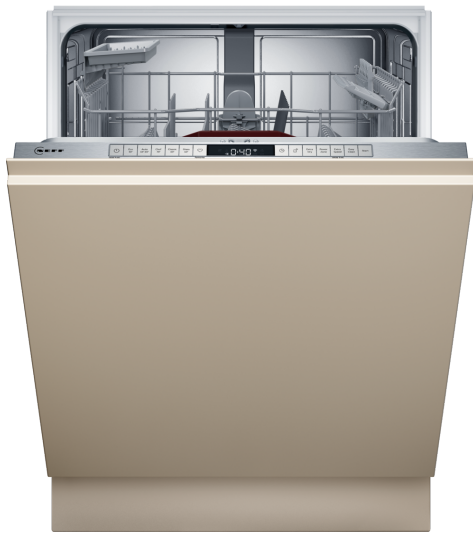

N 50, GESCHIRRSPÜLER VOLLINTEGRIERBAR, 60 CM, XXL, VARIOSCHARNIER FÜR BESONDERE EINBAUSITUATIONEN  
S275EAX08E

- ✓ Flex 1 Korbsystem: flexible Elemente im Ober- und Unterkorb und Rack Matic im Oberkorb für flexibles Beladen.
- ✓ Gap Light: ein seitliches Licht zeigt Ihnen, dass der Reinigungsvorgang läuft.
- ✓ Vario Scharnier: installieren Sie Ihren Geschirrspüler, wo Sie wollen.
- ✓ Open Dry: automatisches Öffnen der Türe während der Trockenphase für noch trockeneres Geschirr.
- ✓ Chef 70°C: das Profi-Programm gegen hartnäckige Verschmutzungen.

Energieeffizienzklasse: .....B  
 Energieverbrauch des Eco 50°C Programm pro 100 Betriebszyklen: .....64 kWh  
 Höchste Anzahl von Maßgedecken (EU 2017/1369): ..... 13  
 Wasserverbrauch in Litern im eco-Programm pro Betriebszyklus (EU 2017/1369): ..... 9.0 l  
 Programmdauer (EU 2017/1369): ..... 3:35 h  
 Geräuschart: ..... 42 dB(A) re 1pW  
 Geräusch-Effizienzklasse: ..... B  
 Bauform: ..... Einbau  
 Höhe der Arbeitsplatte: ..... 0 mm  
 Abmessungen des Gerätes: ..... 865 x 598 x 550 mm  
 Min. Nischenmaße für Installation (H x B x T): 865-925 x 600 x 550 mm  
 Tiefe bei geöffneter Tür (90°): ..... 1200 mm  
 Höhenverstellbare Füße: ..... Ja - alle von vorne  
 Höhenverstellung max.: ..... 60 mm  
 Verstellbarer Sockel: ..... Horizontal und Vertikal  
 Nettogewicht: ..... 37.1 kg  
 Bruttogewicht: ..... 39.0 kg  
 Anschlusswert: ..... 2400 W  
 Absicherung: ..... 10 A  
 Spannung: ..... 220-240 V  
 Frequenz: ..... 50; 60 Hz  
 Reparaturindex: ..... 0.0  
 Länge Anschlusskabel: ..... 175.0 cm  
 Steckerart: ..... Schuko-/Gardy.m.Erdung  
 Länge Zulaufschlauch: ..... 165 cm  
 Länge Ablaufschlauch: ..... 190 cm  
 EAN-Nummer: ..... 4242004278504  
 Gerätetyp: ..... Vollintegriert

N 50, GESCHIRRSPÜLER VOLLINTEGRIERBAR, 60  
CM, XXL, VARIOSCHARNIER FÜR BESONDERE  
EINBAUSITUATIONEN  
S275EAX08E