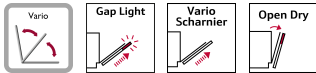

N 50, GESCHIRRSPÜLER VOLLINTEGRIERBAR, 60 CM, XXL, VARIOSCHARNIER FÜR BESONDERE EINBAUSITUATIONEN
S275EAX08E