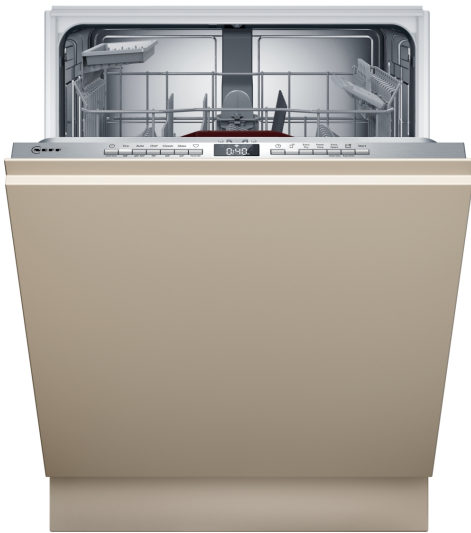

N 50, GESCHIRRSPÜLER VOLLINTEGRIERBAR, 60 CM, XXL, VARIOSCHARNIER FÜR BESONDERE EINBAUSITUATIONEN
S275EAX16E

Geschirrspüler mit Energielabel A, dank unserer intelligenten Energiesparlösung ohne Kompromisse zu großartigen Ergebnissen.

- ✓ Flex 1 Korbsystem: flexible Elemente im Ober- und Unterkorb und Rack Matic im Oberkorb für flexibles Beladen.
- ✓ Open Dry: automatisches Öffnen der Türe während der Trockenphase für noch trockeneres Geschirr.
- ✓ Gap Light: ein seitliches Licht zeigt Ihnen, dass der Reinigungsvorgang läuft.
- ✓ Programme Download: mehr Flexibilität durch zusätzliche Geschirrspülprogramme.
- ✓ Vario Scharnier: installieren Sie Ihren Geschirrspüler, wo Sie wollen.

Energieeffizienzklasse: A
 Energieverbrauch des Eco 50°C Programm pro 100 Betriebszyklen: 54 kWh
 Höchste Anzahl von Maßgedecken (EU 2017/1369): 13
 Wasserverbrauch in Litern im Eco 50°C Programm pro Betriebszyklus (EU 2017/1369): 9.0 l
 Programmdauer (EU 2017/1369): 4:30 h
 Geräuschwert: 42 dB(A) re 1pW
 Geräusch-Effizienzklasse: B
 Bauform: Einbau
 Höhe der Arbeitsplatte: 0 mm
 Abmessungen des Gerätes: 865 x 598 x 550 mm
 Nischenmaße für Installation (H x B x T): 865-925 x 600 x 550 mm
 Tiefe bei geöffneter Tür (90°): 1200 mm
 Höhenverstellbare Füße: Ja - alle von vorne
 Höhenverstellung max.: 60 mm
 Verstellbarer Sockel: Horizontal und Vertikal
 Nettogewicht: 36.6 kg
 Bruttogewicht: 38.5 kg
 Anschlusswert: 2400 W
 Absicherung: 10 A
 Spannung: 220-240 V
 Frequenz: 50; 60 Hz
 Länge Anschlusskabel: 175.0 cm
 Steckerart: Schuko-/Gardy.m.Erdung
 Länge Zulaufschlauch: 165 cm
 Länge Ablaufschlauch: 190 cm
 EAN-Nummer: 4242004285946
 Gerätetyp: Vollintegriert

N 50, GESCHIRRSPÜLER VOLLINTEGRIERBAR, 60
CM, XXL, VARIOSCHARNIER FÜR BESONDERE
EINBAUSITUATIONEN
S275EAX16E

Leistung und Verbrauch

- Energieeffizienzklasse¹: A
- Energie² / Wasser³: 54 kWh / 9 Liter
- Fassungsvermögen: 13 Maßgedecke
- Programmdauer⁴: 4:30 (h:min)
- Geräusch: 42 dB(A) re 1 pW
- Geräusch-Effizienzklasse: B