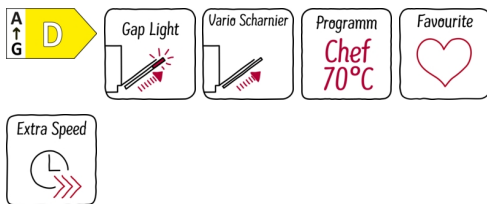

N 50, Geschirrspüler vollintegrierbar, 60 cm, XXL,
VarioScharnier für besondere Einbausituationen
S275HAX29E

COOKING PASSION SINCE 1877

Der Geschirrspüler ist komfortabel zu beladen, das GapLight zeigt an ob das Gerät läuft und durch das VarioScharnier ist der Geschirrspüler auch für spezielle Einbausituationen geeignet.

- ✓ Gap Light – ein seitliches Licht zeigt Ihnen, dass der Reinigungsvorgang läuft.
- ✓ Vario Scharnier – Installieren Sie Ihren Geschirrspüler, wo Sie wollen.
- ✓ Chef 70°C – das Profi-Programm gegen hartnäckige Verschmutzungen.
- ✓ Favourite – schneller Zugriff auf Ihre Lieblingseinstellungen und -programme.
- ✓ Extra speed – Bis zu drei Mal schneller sauberes und trockenes Geschirr