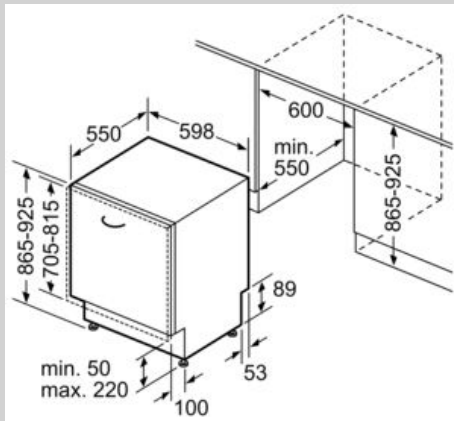

##### Technische Daten

Energieeffizienzklasse (EU 2017/1369) : B  
Energieverbrauch des eco-Programms pro 100 Betriebszyklen (EU 2017/1369) : 64 kWh  
Höchste Anzahl von Maßgedecken (EU 2017/1369) : 13  
Wasserverbrauch in Litern im eco-Programm pro Betriebszyklus (EU 2017/1369) : 9,5 l  
Programmdauer (EU 2017/1369) : 3:55 h  
Luftschallemissionen (EU 2017/1369) : 43 dB(A) re 1 pW  
Luftschallemissionsklasse (EU 2017/1369) : B  
Bauform : Eingebaut  
Höhe der Arbeitsplatte : 0 mm  
Abmessungen des Gerätes : 865 x 598 x 550 mm  
Nischenmaße für Installation (H x B x T) : 865-925 x 600 x 550 mm  
Approbationszertifikate : CE, VDE  
Tiefe bei geöffneter Tür (90°) : 1200 mm  
Höhenverstellbare Füße : Ja - alle von vorne  
Höhenverstellung max. : 60 mm  
Verstellbarer Sockel : Horizontal und Vertikal  
Nettogewicht : 45,7 kg  
Bruttogewicht : 48,0 kg  
Anschlusswert : 2400 W  
Absicherung : 10 A  
Spannung : 220-240 V  
Frequenz : 50; 60 Hz  
Länge Anschlusskabel : 175 cm  
Steckerart : Schuko-/Gardym.Erdung  
Länge Zulaufschlauch : 165 cm  
Länge Ablaufschlauch : 190 cm  
EAN-Nummer : 4242004261995  
Art der Installation : Vollintegrierbar

### Technische Informationen und Zubehör

- Aqua Stop: eine Neff Garantie bei Wasserschäden - ein Geräteleben lang\*
- Kindersicherung (Öffnen durch zweimal drücken der Tür)
- SensorTüröffnung
- mit VarioScharnier
- Präzise Glasschutz-Technik
- Inkl. Einbauleisten (Edelstahl)
- Salzeinfüllhilfe (Trichter)
- Inkl. Dampfschutz-Blech
- Gerätemaße (H x B x T): 86.5 cm x 59.8 cm x 55.0 cm

Maßzeichnungen

Maße in mm