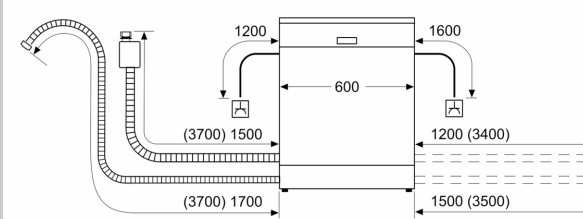

Ausstattung

Technische Daten

Energieeffizienzklasse: D
 Energieverbrauch des eco-Programms pro 100 Betriebszyklen (EU 2017/1369):84 kWh
 Höchste Anzahl von Maßgedecken (EU 2017/1369): 13
 Wasserverbrauch in Litern im eco-Programm pro Betriebszyklus (EU 2017/1369): 9.5 l
 Programmdauer (EU 2017/1369): 4:55 h
 Geräuschwert: 44 dB(A) re 1 pW
 Geräusch-Effizienzklasse: B
 Bauform: Einbau
 Höhe der Arbeitsplatte: 0 mm
 Abmessungen des Gerätes: 815 x 598 x 550 mm
 Min. Nischenmaße für Installation (H x B x T): 815-875 x 600 x 550 mm
 Tiefe bei geöffneter Tür (90°): 1150 mm
 Höhenverstellbare Füße: Ja - alle von vorne
 Höhenverstellung max.: 60 mm
 Verstellbarer Sockel: Horizontal und Vertikal
 Nettogewicht: 34.1 kg
 Bruttogewicht: 36.0 kg
 Anschlusswert: 2400 W
 Absicherung: 10 A
 Spannung: 220-240 V
 Frequenz: 50; 60 Hz
 Reparaturindex: 8.1
 Länge Anschlusskabel: 175.0 cm
 Steckerart: Schuko-/Gardy.m.Erdung
 Länge Zulaufschlauch: 165 cm
 Länge Ablaufschlauch: 190 cm
 EAN-Nummer: 4242004263692
 Gerätetyp: Einbau / Vollintegrierbar

- Aqua Stop: eine Neff Garantie bei Wasserschäden - ein Geräteleben lang*
- Integrierter Glasschutz
- Salzeinfüllhilfe (Trichter)
- Inkl. Dampfschutz-Blech
- Gerätemaße (H x B x T): 81.5 cm x 59.8 cm x 55.0 cm

¹ auf einer Energieeffizienzklassen-Skala von A bis G

² Energieverbrauch kWh/100 Betriebszyklen (im Programm Eco 50 °C)

N 50, GESCHIRRSPÜLER VOLLINTEGRIERBAR, 60
 CM
 S355HAX29E

Maßzeichnungen

Maße in mm

⊠ Steckdose
 () Werte mit Verlängerungssatz