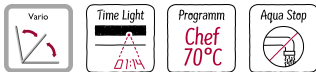

N 50, GESCHIRRSPÜLER VOLLINTEGRIERBAR, 60
CM
S355HAX29E