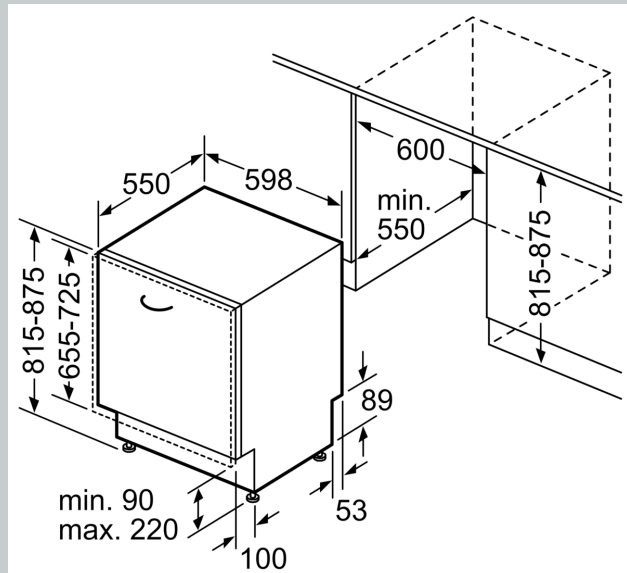

Ausstattung

Technische Daten

Energieeffizienzklasse: D
 Energieverbrauch des eco-Programms pro 100 Betriebszyklen (EU 2017/1369):84 kWh
 Höchste Anzahl von Maßgedecken (EU 2017/1369): 13
 Wasserverbrauch in Litern im eco-Programm pro Betriebszyklus (EU 2017/1369): 9.5 l
 Programmdauer (EU 2017/1369): 4:55 h
 Geräuschwert: 44 dB(A) re 1 pW
 Geräusch-Effizienzklasse: B
 Bauform: Einbau
 Höhe der Arbeitsplatte: 0 mm
 Abmessungen des Gerätes: 815 x 598 x 550 mm
 Min. Nischenmaße für Installation (H x B x T): 815-875 x 600 x 550 mm
 Tiefe bei geöffneter Tür (90°): 1150 mm
 Höhenverstellbare Füße: Ja - alle von vorne
 Höhenverstellung max.: 60 mm
 Verstellbarer Sockel: Horizontal und Vertikal
 Nettogewicht: 34.1 kg
 Bruttogewicht: 36.0 kg
 Anschlusswert: 2400 W
 Absicherung: 10 A
 Spannung: 220-240 V
 Frequenz: 50; 60 Hz
 Reparaturindex: 8.1
 Länge Anschlusskabel: 175.0 cm
 Steckerart: Schuko-/Gardy.m.Erdung
 Länge Zulaufschlauch: 165 cm
 Länge Ablaufschlauch: 190 cm
 EAN-Nummer: 4242004263692
 Gerätetyp: Einbau / Vollintegrierbar

- Aqua Stop: eine Neff Garantie bei Wasserschäden - ein Geräteleben lang*
- Integrierter Glasschutz
- Salzeinfüllhilfe (Trichter)
- Inkl. Dampfschutz-Blech
- Gerätemaße (H x B x T): 81.5 cm x 59.8 cm x 55.0 cm

¹ auf einer Energieeffizienzklassen-Skala von A bis G

² Energieverbrauch kWh/100 Betriebszyklen (im Programm Eco 50 °C)

N 50, GESCHIRRSPÜLER VOLLINTEGRIERBAR, 60
 CM
 S355HAX29E

Maßzeichnungen

Maße in mm

⊠ Steckdose
 () Werte mit Verlängerungssatz

Maße in mm