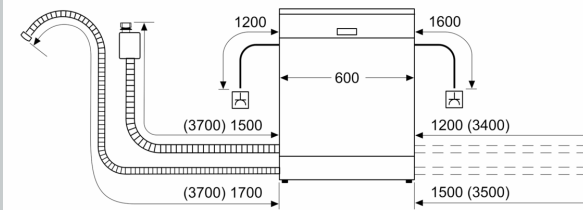

N 50, GESCHIRRSPÜLER VOLLINTEGRIERBAR, 60
CM
S355HVX15E

Maßzeichnungen

Maße in mm

⊠ Steckdose
( ) Werte mit Verlängerungssatz