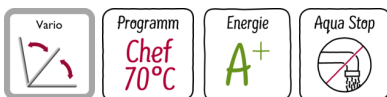

N 30, Teilintegrierter Geschirrspüler, 60 cm, Edelstahl  
S411A50S0E

COOKING PASSION SINCE 1877

A+

- ✓ Flex 1 Korbsystem – Flexible Elemente im Ober- und Unterkorb für praktisches Beladen
- ✓ Chef 70° – das Profi-Programm bei hartnäckigem Schmutz an Töpfen und Auflaufformen
- ✓ A+ – Energieeffizienzklasse A+ für niedrigen Energieverbrauch
- ✓ Aqua Stop – Lebenslanger Schutz vor Wasserschäden durch den Geschirrspüler