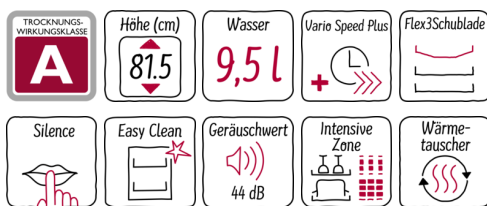

N 50, Teilintegrierter Geschirrspüler, 60 cm, Edelstahl
S413T60S0D

COOKING PASSION SINCE 1877

A++

Der Geschirrspüler mit Besteckschublade lässt sich äußerst flexibel beladen und entfernt auch hartnäckigen Schmutz

- ✓ Flex 3-Körbe und -Besteckschublade mit maximal anpassbaren Klappenelementen für spielend einfaches Beladen
- ✓ Chef 70° – das Profi-Programm bei hartnäckigem Schmutz an Töpfen und Auflaufformen
- ✓ Mit nur 44 dB sehr leise beim Spülen
- ✓ Mit Energieeffizienzklasse A++ sehr sparsam im Verbrauch
- ✓ AquaStop für eine lebenslange Garantie gegen Wasserschäden

Programme und Sonderfunktionen

- 6 Programme: Chef 70 °C, Auto 45-65 °C, Eco 50 °C, Silence 50 °C, Glas 40 °C, Schnell 65 °C
- 3 Sonderfunktionen: VarioSpeedPlus, Intensive Zone, Extra Trocknen
- EasyClean
- 5 Reinigungstemperaturen

Sonderausstattung

- Startzeitvorwahl 1-24 Stunden
- DosierAssistent
- EfficientSilentDrive
- AquaSensor®, BeladungsSensor

Technische Daten

- Neff AquaStop®
- Wärmetauscher
- Tastensperre
- ServoSchloss
- Inkl. Dampfschutz-Blech
- Innenbehälter/ Boden: Edelstahl/Edelstahl
- Selbstreinigendes Sieb mit 3-fach Wellen-Filterssystem
- Gerätemaße (H x B x T): 81,5 cm x 59,8 cm x 57,3 cm