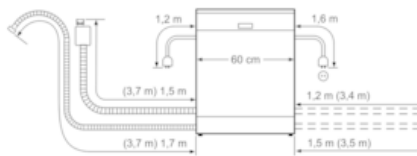

Ausstattung

Technische Daten

Wasserverbrauch (l) : 9,5
 Bauform : Eingebaut
 Höhe der Arbeitsplatte (mm) : 0
 Nischenmaße (H x B x T) (mm) : 815-875 x 600 x 550
 Tiefe Produkt bei geöffneter Tür (90°) (mm) : 1150
 Höhenverstellbare Füße : Ja - nur vorne
 Höhenverstellung Füße maximal (mm) : 60
 Verstellbarer Sockel : Horizontal und Vertikal
 Nettogewicht (kg) : 37,812
 Bruttogewicht (kg) : 40,0
 Anschlusswert (W) : 2400
 Absicherung (A) : 10
 Spannung (V) : 220-240
 Frequenz (Hz) : 50; 60
 Länge Anschlusskabel (cm) : 175
 Steckerart : Schuko-/Gardy.m.Erdung
 Länge Zulaufschlauch (cm) : 165
 Länge Ablaufschlauch (cm) : 190
 EAN-Nummer : 4242004219477
 Anzahl Maßgedecke : 14
 Energieeffizienzklasse (2010/30/EC) : A++
 Jährlicher Energieverbrauch (kWh/annum) - neu (2010/30/EC) : 266,00
 Energieverbrauch (kWh) : 0,93
 Leistungsaufnahme im unausgeschalteten Zustand (W) (2010/30/EC) : 0,10
 Energieverbrauch im ausgeschalteten Modus (W) - neu (2010/30/EC) : 0,10
 Jährlicher Wasserverbrauch (l/annum) - neu (2010/30/EC) : 2660
 Trocknungsklasse : A
 Vergleichsprogramm : Eco
 Programmdauer Vergleichsprogramm (min) : 210
 Schalleistung (dB(A) re 1 pW) : 44
 Art der Installation : Integrierbar

Sonderausstattung

- Startzeitvorwahl 1-24 Stunden
- DosierAssistent
- EfficientSilentDrive
- AquaSensor®, BeladungsSensor

Technische Daten

- Neff AquaStop®
- Wärmetauscher
- Tastensperre
- ServoSchloss
- Inkl. Dampfschutz-Blech
- Innenbehälter/ Boden: Edelstahl/Edelstahl
- Selbstreinigendes Sieb mit 3-fach Wellen-Filterssystem
- Gerätemaße (H x B x T): 81,5 cm x 59,8 cm x 57,3 cm

N 50, Teilintegrierter Geschirrspüler, 60 cm,
 Edelstahl
 S413T60S0D

Maßzeichnungen

() Werte mit Verlängerungssatz