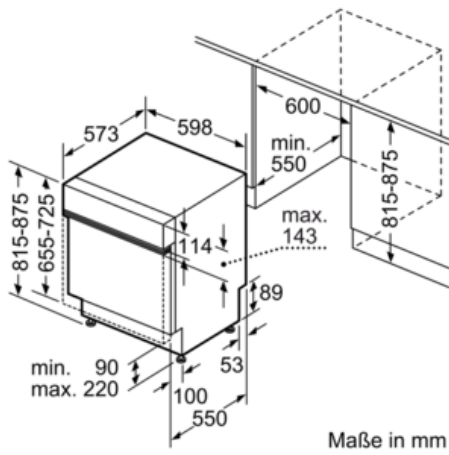

Ausstattung

Technische Daten

Wasserverbrauch (l) : 9,5
 Bauform : Eingebaut
 Höhe der Arbeitsplatte (mm) : 0
 Nischenmaße (H x B x T) (mm) : 815-875 x 600 x 550
 Tiefe Produkt bei geöffneter Tür (90°) (mm) : 1150
 Höhenverstellbare Füße : Ja - nur vorne
 Höhenverstellung Füße maximal (mm) : 60
 Verstellbarer Sockel : Horizontal und Vertikal
 Nettogewicht (kg) : 37,812
 Bruttogewicht (kg) : 40,0
 Anschlusswert (W) : 2400
 Absicherung (A) : 10
 Spannung (V) : 220-240
 Frequenz (Hz) : 50; 60
 Länge Anschlusskabel (cm) : 175
 Steckerart : Schuko-/Gardy.m.Erdung
 Länge Zulaufschlauch (cm) : 165
 Länge Ablaufschlauch (cm) : 190
 EAN-Nummer : 4242004219477
 Anzahl Maßgedecke : 14
 Energieeffizienzklasse (2010/30/EC) : A++
 Jährlicher Energieverbrauch (kWh/annum) - neu (2010/30/EC) : 266,00
 Energieverbrauch (kWh) : 0,93
 Leistungsaufnahme im unausgeschalteten Zustand (W) (2010/30/EC) : 0,10
 Energieverbrauch im ausgeschalteten Modus (W) - neu (2010/30/EC) : 0,10
 Jährlicher Wasserverbrauch (l/annum) - neu (2010/30/EC) : 2660
 Trocknungsklasse : A
 Vergleichsprogramm : Eco
 Programmdauer Vergleichsprogramm (min) : 210
 Schalleistung (dB(A) re 1 pW) : 44
 Art der Installation : Integrierbar

Sonderausstattung

- Startzeitvorwahl 1-24 Stunden
- DosierAssistent
- EfficientSilentDrive
- AquaSensor®, BeladungsSensor

Technische Daten

- Neff AquaStop®
- Wärmetauscher
- Tastensperre
- ServoSchloss
- Inkl. Dampfschutz-Blech
- Innenbehälter/ Boden: Edelstahl/Edelstahl
- Selbstreinigendes Sieb mit 3-fach Wellen-Filterssystem
- Gerätemaße (H x B x T): 81,5 cm x 59,8 cm x 57,3 cm

N 50, Teilintegrierter Geschirrspüler, 60 cm,
 Edelstahl
 S413T60S0D

Maßzeichnungen

() Werte mit Verlängerungssatz