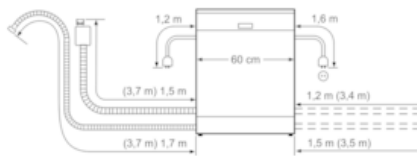

Ausstattung

Technische Daten

- Wasserverbrauch (l) : 9,5
- Bauform : Eingebaut
- Höhe der Arbeitsplatte (mm) : 0
- Nischenmaße (H x B x T) (mm) : 815-875 x 600 x 550
- Tiefe Produkt bei geöffneter Tür (90°) (mm) : 1150
- Höhenverstellbare Füße : Ja - nur vorne
- Höhenverstellung Füße maximal (mm) : 60
- Verstellbarer Sockel : Horizontal und Vertikal
- Nettogewicht (kg) : 37,312
- Bruttogewicht (kg) : 40,0
- Anschlusswert (W) : 2400
- Absicherung (A) : 10
- Spannung (V) : 220-240
- Frequenz (Hz) : 50; 60
- Länge Anschlusskabel (cm) : 175
- Steckerart : Schuko-/Gardy.m.Erdung
- Länge Zulaufschlauch (cm) : 165
- Länge Ablaufschlauch (cm) : 190
- EAN-Nummer : 4242004219378
- Anzahl Maßgedecke : 13
- Energieeffizienzklasse (2010/30/EC) : A+++
- Jährlicher Energieverbrauch (kWh/annum) - neu (2010/30/EC) : 234,00
- Energieverbrauch (kWh) : 0,82
- Leistungsaufnahme im unausgeschalteten Zustand (W) (2010/30/EC) : 0,50
- Energieverbrauch im ausgeschalteten Modus (W) - neu (2010/30/EC) : 0,50
- Jährlicher Wasserverbrauch (l/annum) - neu (2010/30/EC) : 2660
- Trocknungsklasse : A
- Vergleichsprogramm : Eco
- Programmdauer Vergleichsprogramm (min) : 235
- Schalleistung (dB(A) re 1 pW) : 44
- Art der Installation : Integrierbar

Sonderausstattung

- Touch Bedienung (schwarz)
- Startzeitvorwahl 1-24 Stunden
- DosierAssistent
- EfficientSilentDrive
- AquaSensor®, BeladungsSensor

Technische Daten

- Neff AquaStop®
- Wärmetauscher
- Tastensperre
- ServoSchloss
- Inkl. Dampfschutz-Blech
- Innenbehälter/ Boden: Edelstahl/Edelstahl
- Selbstreinigendes Sieb mit 3-fach Wellen-Filterssystem
- Gerätemaße (H x B x T): 81,5 cm x 59,8 cm x 57,3 cm

N 70, Teilintegrierter Geschirrspüler, 60 cm,
 Edelstahl
 S415P80S0D

Maßzeichnungen

() Werte mit Verlängerungssatz