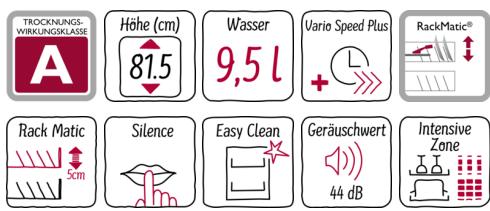

N 70, Teilintegrierter Geschirrspüler, 60 cm, Edelstahl
S415P80S0D

A+++

Der Geschirrspüler lässt sich äußerst flexibel beladen und entfernt auch hartnäckigen Schmutz.

- ✓ Flex 3-Körbe mit maximal anpassbaren Klappenelementen für spielend einfaches Beladen
- ✓ Chef 70° – das Profi-Programm bei hartnäckigem Schmutz an Töpfen und Auflaufformen
- ✓ Mit nur 44 dB sehr leise beim Spülen
- ✓ Mit Energieeffizienzklasse A+++ besonders sparsam im Verbrauch
- ✓ AquaStop für eine lebenslange Garantie gegen Wasserschäden

Programme und Sonderfunktionen

- 8 Programme: Chef 70 °C, Auto 45-65 °C, Eco 50 °C, Silence 50 °C, Glas 40 °C, Schnell 65 °C, Schnell 45 °C, Vorspülen
- 4 Sonderfunktionen: Intensive Zone, VarioSpeedPlus, HygienePlus, Extra Trocknen
- EasyClean
- 5 Reinigungstemperaturen
- EcoTrocknung, die effiziente Trocknung für das Eco 50°C-Programm

Sonderausstattung

- Touch Bedienung (schwarz)
- Startzeitvorwahl 1-24 Stunden
- DosierAssistent
- EfficientSilentDrive
- AquaSensor®, BeladungsSensor

Technische Daten

- Neff AquaStop®
- Wärmetauscher
- Tastensperre
- ServoSchloss
- Inkl. Dampfschutz-Blech
- Innenbehälter/ Boden: Edelstahl/Edelstahl
- Selbstreinigendes Sieb mit 3-fach Wellen-Filterssystem
- Gerätemaße (H x B x T): 81,5 cm x 59,8 cm x 57,3 cm