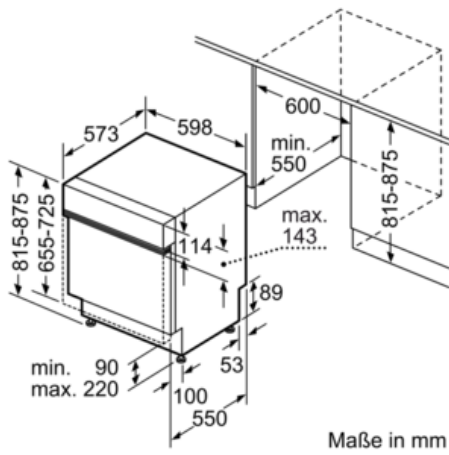

Ausstattung

Technische Daten

- Wasserverbrauch (l) : 9,5
- Bauform : Eingebaut
- Höhe der Arbeitsplatte (mm) : 0
- Nischenmaße (H x B x T) (mm) : 815-875 x 600 x 550
- Tiefe Produkt bei geöffneter Tür (90°) (mm) : 1150
- Höhenverstellbare Füße : Ja - nur vorne
- Höhenverstellung Füße maximal (mm) : 60
- Verstellbarer Sockel : Horizontal und Vertikal
- Nettogewicht (kg) : 37,312
- Bruttogewicht (kg) : 40,0
- Anschlusswert (W) : 2400
- Absicherung (A) : 10
- Spannung (V) : 220-240
- Frequenz (Hz) : 50; 60
- Länge Anschlusskabel (cm) : 175
- Steckerart : Schuko-/Gardy.m.Erdung
- Länge Zulaufschlauch (cm) : 165
- Länge Ablaufschlauch (cm) : 190
- EAN-Nummer : 4242004219378
- Anzahl Maßgedecke : 13
- Energieeffizienzklasse (2010/30/EC) : A+++
- Jährlicher Energieverbrauch (kWh/annum) - neu (2010/30/EC) : 234,00
- Energieverbrauch (kWh) : 0,82
- Leistungsaufnahme im unausgeschalteten Zustand (W) (2010/30/EC) : 0,50
- Energieverbrauch im ausgeschalteten Modus (W) - neu (2010/30/EC) : 0,50
- Jährlicher Wasserverbrauch (l/annum) - neu (2010/30/EC) : 2660
- Trocknungsklasse : A
- Vergleichsprogramm : Eco
- Programmdauer Vergleichsprogramm (min) : 235
- Schalleistung (dB(A) re 1 pW) : 44
- Art der Installation : Integrierbar

Sonderausstattung

- Touch Bedienung (schwarz)
- Startzeitvorwahl 1-24 Stunden
- DosierAssistent
- EfficientSilentDrive
- AquaSensor®, BeladungsSensor

Technische Daten

- Neff AquaStop®
- Wärmetauscher
- Tastensperre
- ServoSchloss
- Inkl. Dampfschutz-Blech
- Innenbehälter/ Boden: Edelstahl/Edelstahl
- Selbstreinigendes Sieb mit 3-fach Wellen-Filterssystem
- Gerätemaße (H x B x T): 81,5 cm x 59,8 cm x 57,3 cm

N 70, Teilintegrierter Geschirrspüler, 60 cm,
 Edelstahl
 S415P80S0D

Maßzeichnungen

() Werte mit Verlängerungssatz