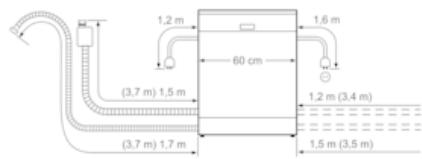

### Anzeige und Bedienung

- Neff AquaStop®
- Wärmetauscher
- Tastensperre
- Inkl. Dampfschutz-Blech
- Innenbehälter/ Boden: Edelstahl/Edelstahl
- Selbstreinigendes Sieb mit 3-fach Wellen-Filtersystem
- Gerätemaße (H x B x T): 81.5 cm x 59.8 cm x 57.3 cm

N 70, Teilintegrierter Geschirrspüler, 60 cm,  
Edelstahl  
S416T80S1E

Maßzeichnungen

( ) Werte mit Verlängerungsatz