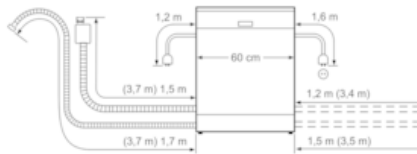

### Technische Daten

- Neff AquaStop®
- Wärmetauscher
- Tastensperre
- ServoSchloss
- Inkl. Dampfschutz-Blech
- Innenbehälter/ Boden: Edelstahl/Edelstahl
- Selbstreinigendes Sieb mit 3-fach Wellen-Filtersystem
- Geräte Maße (H x B x T): 81,5 cm x 59,8 cm x 57,3 cm

N 70, Teilintegrierter Geschirrspüler, 60 cm,  
Edelstahl  
S416T80S2D

Maßzeichnungen

( ) Werte mit Verlängerungssatz