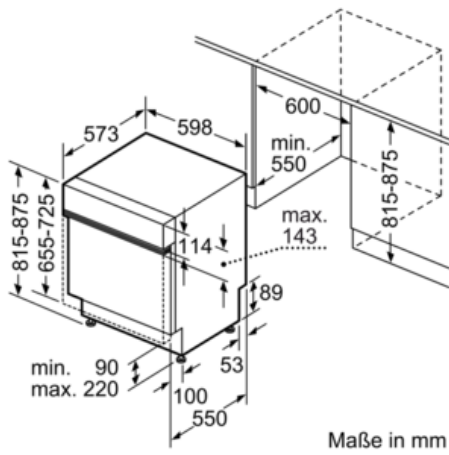

##### Technische Daten

Wasserverbrauch (l) : 9,5  
 Bauform : Eingebaut  
 Höhe der Arbeitsplatte (mm) : 0  
 Nischenmaße (H x B x T) (mm) : 815-875 x 600 x 550  
 Tiefe Produkt bei geöffneter Tür (90°) (mm) : 1150  
 Höhenverstellbare Füße : Ja - nur vorne  
 Höhenverstellung Füße maximal (mm) : 60  
 Verstellbarer Sockel : Horizontal und Vertikal  
 Nettogewicht (kg) : 52,330  
 Bruttogewicht (kg) : 55,0  
 Anschlusswert (W) : 2400  
 Absicherung (A) : 10  
 Spannung (V) : 220-240  
 Frequenz (Hz) : 50; 60  
 Länge Anschlusskabel (cm) : 175  
 Steckerart : Schuko-/Gardy.m.Erdung  
 Länge Zulaufschlauch (cm) : 165  
 Länge Ablaufschlauch (cm) : 190  
 EAN-Nummer : 4242004215974  
 Anzahl Maßgedecke : 14  
 Energieeffizienzklasse (2010/30/EC) : A+++  
 Jährlicher Energieverbrauch (kWh/annum) - neu (2010/30/EC) : 237,00  
 Energieverbrauch (kWh) : 0,83  
 Leistungsaufnahme im unausgeschalteten Zustand (W) (2010/30/EC) : 0,50  
 Energieverbrauch im ausgeschalteten Modus (W) - neu (2010/30/EC) : 0,50  
 Jährlicher Wasserverbrauch (l/annum) - neu (2010/30/EC) : 2660  
 Trocknungsklasse : A  
 Vergleichsprogramm : Eco  
 Programmdauer Vergleichsprogramm (min) : 195  
 Schalleistung (dB(A) re 1 pW) : 41  
 Art der Installation : Integrierbar

### Korbsystem

- Flex 3 Korbsystem mit verstellbaren Elementen in rot
- Höhenverstellbarer Oberkorb mit RackMatic® (3-stufig)
- Klappbare Tellerhaltereihe im Oberkorb (6x)
- Klappbare Tellerhaltereihe im Unterkorb (8x)
- Tassenablage im Oberkorb (2x)
- Tassenablage im Unterkorb (2x)
- Inkl. Extra-Besteckkorb
- Gläseranlagebügel im Unterkorb

### Technische Daten

- Neff AquaStop®
- Wärmetauscher
- Tastensperre
- ServoSchloss
- Inkl. Dampfschutz-Blech
- Innenbehälter/ Boden: Edelstahl/Edelstahl
- Selbstreinigendes Sieb mit 3-fach Wellen-Filtersystem
- Geräte Maße (H x B x T): 81,5 cm x 59,8 cm x 57,3 cm

N 70, Teilintegrierter Geschirrspüler, 60 cm,  
Edelstahl  
S416T80S2D

Maßzeichnungen

( ) Werte mit Verlängerungssatz