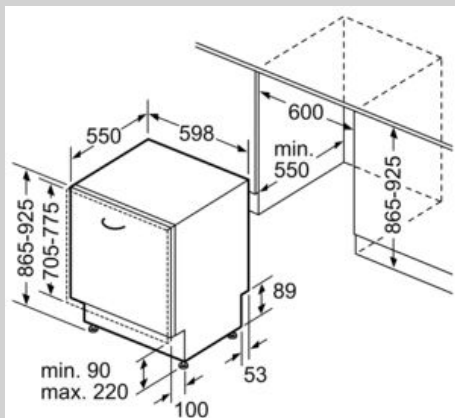

N 50, Vollintegrierter Geschirrspüler, 60 cm, XXL
S455HAX29E

Maßzeichnungen

Maße in mm