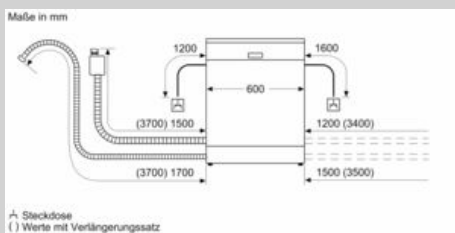

N 50, Vollintegrierter Geschirrspüler, 60 cm, XXL
S455HAX29E

Maßzeichnungen