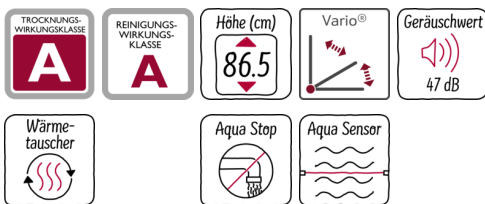

Teilintegrierter Geschirrspüler, 60 cm, Edelstahl  
S45M55N2EU

COOKING PASSION SINCE 1877

A

Ausstattung

Technische Daten

Wasserverbrauch (l) : 14,0  
 Bauform : Eingebaut  
 Höhe der Arbeitsplatte (mm) : 860  
 Nischenmaße (H x B x T) (mm) : 860-920 x 600 x 570  
 Tiefe Produkt bei geöffneter Tür (90°) (mm) : 1200  
 Höhenverstellbare Füße : Ja - nur vorne  
 Höhenverstellung Füße maximal (mm) : 60  
 Verstellbarer Sockel : Horizontal und Vertikal  
 Nettogewicht (kg) : 48,766  
 Bruttogewicht (kg) : 52,0  
 Anschlusswert (W) : 2300  
 Absicherung (A) : 10  
 Spannung (V) : 230  
 Frequenz (Hz) : 50  
 Länge Anschlusskabel (cm) : 180  
 Steckerart : Schuko-/Gardym.Erdung  
 Länge Zulaufschlauch (cm) : 145  
 Länge Ablaufschlauch (cm) : 180  
 EAN-Nummer : 4242004096986  
 Anzahl Maßgedecke : 12  
 Energieverbrauch (kWh) : 1,05  
 Trocknungsklasse : A  
 Vergleichsprogramm : Eco  
 Programmdauer Vergleichsprogramm (min) : 140  
 Schalleistung (dB(A) re 1 pW) : 47  
 Art der Installation : Integrierbar

### Ausstattung

- Energielabel: A (EEK) - A (RWK) - A (TWK)
- 5 Programme: Intensiv 70, Auto 55-65, Eco 50, Schnell 45, Vorspülen
- Auto 3in1
- Verbrauch im Programm Eco 50: 14 l Wasser / 1.05 kWh Strom
- Geräusch: 47 dB (re 1 pW)
- AquaSensor®
- Wärmetauscher
- Wechselspül-Technik
- Regenerier-Elektronik / Durchlauferhitzer
- Restzeitanzeige in Minuten
- Startzeitvorwahl 1-19 Stunden
- Elektrische Nachfüllanzeige für Salz
- Elektrische Nachfüllanzeige für Klarspüler
- VarioPlus-Korbsystem
- Höhenverstellbarer Oberkorb mit RackMatic®
- Besteckablage im Oberkorb
- DUO-Besteckkorb im Unterkorb
- Klappbare Tellerhaltereihe im Unterkorb (2x)
- Geschirrkörbe in Silber mit Griffauszug
- Neff AquaStop®
- Von vorne verstellbarer hinterer Gerätefuß
- Selbstreinigendes Sieb
- Fassungsvermögen: 12 Maßgedecke