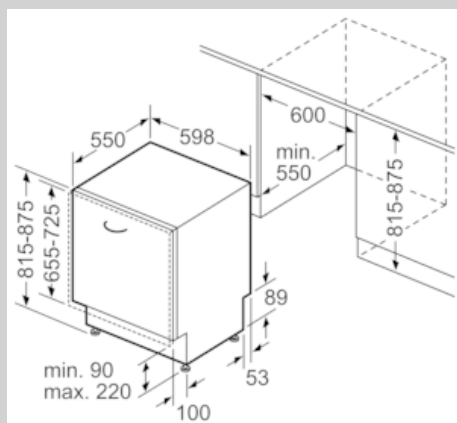

Ausstattung

Technische Daten

Wasserverbrauch (l) : 9,5
 Bauform : Eingebaut
 Höhe der Arbeitsplatte (mm) : 0
 Abmessungen des Gerätes (mm) : 815 x 598 x 550
 Nischenmaße (H x B x T) (mm) : 815-875 x 600 x 550
 Tiefe bei geöffneter Tür (90°) (mm) : 1150
 Höhenverstellbare Füße : Ja - von vorne
 Höhenverstellung max. (mm) : 60
 Verstellbarer Sockel : Horizontal und Vertikal
 Nettogewicht (kg) : 35,812
 Bruttogewicht (kg) : 38,0
 Absicherung (A) : 10
 Spannung (V) : 220-240
 Frequenz (Hz) : 50; 60
 Länge Anschlusskabel (cm) : 175
 Steckerart : Schuko-/Gardym.Erdung
 Länge Zulaufschlauch (cm) : 165
 Länge Ablaufschlauch (cm) : 190
 EAN-Nummer : 4242004215561
 Anzahl Maßgedecke : 13
 Jährlicher Energieverbrauch (kWh/annum) - neu (2010/30/EC) : 262,00
 Energieverbrauch (kWh) : 0,92
 Leistungsaufnahme im unausgeschalteten Zustand (W) (201030EC) : 0,10
 Energieverbrauch im ausgeschalteten Modus (W) - neu (2010/30/EC) : 0,10
 Jährlicher Wasserverbrauch (l/annum) - neu (2010/30/EC) : 2660
 Trocknungsklasse : A
 Vergleichsprogramm : Eco
 Programmdauer Vergleichsprogramm (min) : 210
 Schalleistung (dB(A) re 1 pW) : 44
 Art der Installation : Vollintegrierbar

Anzeige und Bedienung

- Neff AquaStop®
- Wärmetauscher
- ServoSchloss
- Inkl. Dampfschutz-Blech
- Innenbehälter/ Boden: Edelstahl/Edelstahl
- Selbstreinigendes Sieb mit 3-fach Wellen-Filterssystem
- Gerätemaße (H x B x T): 81.5 cm x 59.8 cm x 55.0 cm

N 50, Vollintegrierter Geschirrspüler, 60 cm
S513P60X2E

COOKING PASSION SINCE 1877

Maßzeichnungen

Maße in mm