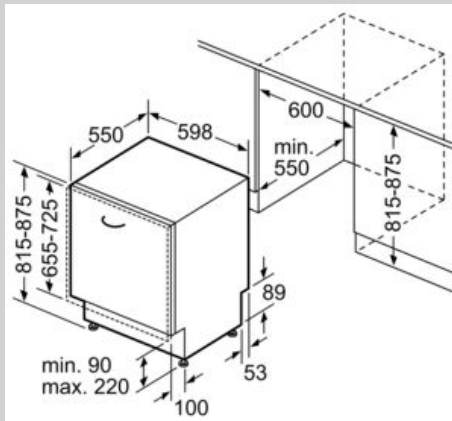

Ausstattung

Technische Daten

Energieeffizienzklasse (EU 2017/1369) : D
 Energieverbrauch des eco-Programms pro 100 Betriebszyklen (EU 2017/1369) : 84 kWh
 Höchste Anzahl von Maßgedecken (EU 2017/1369) : 13
 Wasserverbrauch in Litern im eco-Programm pro Betriebszyklus (EU 2017/1369) : 9,5 l
 Programmdauer (EU 2017/1369) : 3:55 h
 Luftschallemissionen (EU 2017/1369) : 44 dB(A) re 1 pW
 Luftschallemissionsklasse (EU 2017/1369) : B
 Bauform : Eingebaut
 Höhe der Arbeitsplatte : 0 mm
 Abmessungen des Gerätes : 815 x 598 x 550 mm
 Nischenmaße (H x B x T) : 815-875 x 600 x 550 mm
 Approbationszertifikate : CE, VDE
 Tiefe bei geöffneter Tür (90°) : 1150 mm
 Höhenverstellbare Füße : ja - alle von vorne
 Höhenverstellung max. : 60 mm
 Verstellbarer Sockel : Horizontal und Vertikal
 Nettogewicht : 39,2 kg
 Bruttogewicht : 41,5 kg
 Anschlusswert : 2400 W
 Absicherung : 10 A
 Spannung : 220-240 V
 Frequenz : 50; 60 Hz
 Länge Anschlusskabel : 175 cm
 Steckerart : Schuko-/Gardy.m.Erdung
 Länge Zulaufschlauch : 165 cm
 Länge Ablaufschlauch : 190 cm
 EAN-Nummer : 4242004216049
 Art der Installation : Vollintegrierbar

Technische Informationen und Zubehör

Technische Informationen und Zubehör

- Aqua Stop: eine Neff Garantie bei Wasserschäden - ein Geräteleben lang*
- SensorTüröffnung
- Integrierter Glasschutz
- Inkl. Dampfschutz-Blech
- Gerätegröße (H x B x T): 81.5 cm x 59.8 cm x 55.0 cm

* Garantiebedingungen finden Sie unter <https://www.neff-home.com/de/service/neff-garantien/herstellergarantie>

N 70, Vollintegrierter Geschirrspüler, 60 cm
S515P80D0E

Maßzeichnungen

Maße in mm