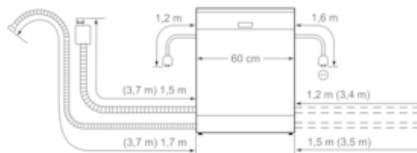

Technische Daten

- Neff AquaStop®
- Wärmetauscher
- ServoSchloss
- Inkl. Dampfschutz-Blech
- Innenbehälter/ Boden: Edelstahl/Edelstahl
- Selbstreinigendes Sieb mit 3-fach Wellen-Filtersystem
- Geräte Maße (H x B x T): 81,5 cm x 59,8 cm x 55,0 cm

N 70, Vollintegrierter Geschirrspüler, 60 cm
S516T80X2D

Maßzeichnungen

Maße in mm

Maße in mm

() Werte mit Verlängerungsatz