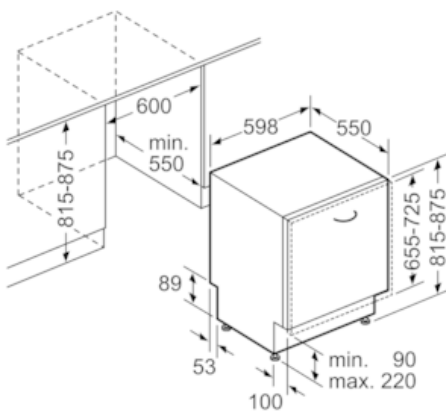

Ausstattung

Technische Daten

Wasserverbrauch (l) : 9,5
 Bauform : Eingebaut
 Höhe der Arbeitsplatte (mm) : 0
 Nischenmaße (H x B x T) (mm) : 815-875 x 600 x 550
 Tiefe Produkt bei geöffneter Tür (90°) (mm) : 1150
 Höhenverstellbare Füße : Ja - nur vorne
 Höhenverstellung Füße maximal (mm) : 60
 Verstellbarer Sockel : Horizontal und Vertikal
 Nettogewicht (kg) : 51,330
 Bruttogewicht (kg) : 54,0
 Anschlusswert (W) : 2400
 Absicherung (A) : 10
 Spannung (V) : 220-240
 Frequenz (Hz) : 50; 60
 Länge Anschlusskabel (cm) : 175
 Steckerart : Schuko-/Gardy.m.Erdung
 Länge Zulaufschlauch (cm) : 165
 Länge Ablaufschlauch (cm) : 190
 EAN-Nummer : 4242004215080
 Anzahl Maßgedecke : 14
 Energieeffizienzklasse (2010/30/EC) : A+++
 Jährlicher Energieverbrauch (kWh/annum) - neu (2010/30/EC) : 237,00
 Energieverbrauch (kWh) : 0,83
 Leistungsaufnahme im unausgeschalteten Zustand (W) (2010/30/EC) : 0,50
 Energieverbrauch im ausgeschalteten Modus (W) - neu (2010/30/EC) : 0,50
 Jährlicher Wasserverbrauch (l/annum) - neu (2010/30/EC) : 2660
 Trocknungsklasse : A
 Vergleichsprogramm : Eco
 Programmdauer Vergleichsprogramm (min) : 195
 Schalleistung (dB(A) re 1 pW) : 41
 Art der Installation : Vollintegrierbar

Technische Daten

- Neff AquaStop®
- Wärmetauscher
- ServoSchloss
- Inkl. Dampfschutz-Blech
- Innenbehälter/ Boden: Edelstahl/Edelstahl
- Selbstreinigendes Sieb mit 3-fach Wellen-Filtersystem
- Geräte Maße (H x B x T): 81,5 cm x 59,8 cm x 55,0 cm

N 70, Vollintegrierter Geschirrspüler, 60 cm
S516T80X2D

Maßzeichnungen

Maße in mm

Maße in mm

() Werte mit Verlängerungsatz