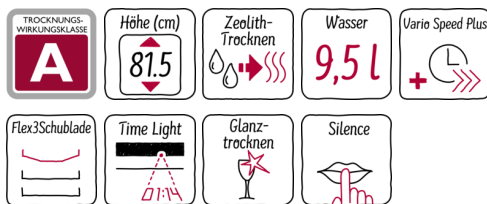

Der Geschirrspüler mit Besteckschublade lässt sich äußerst flexibel beladen und zeigt die verbleibende Restzeit an.

- ✓ Flex 3-Körbe und -Besteckschublade mit maximal anpassbaren Klappenelementen für spielend einfaches Beladen
- ✓ TimeLight – die auf den Boden projizierte Zeit informiert über die verbleibende Programmdauer
- ✓ Zeolith-Trocknen für hervorragende Trocknungsergebnisse mit dem natürlichen Mineral Zeolith
- ✓ Chef 70° – das Profi-Programm bei hartnäckigem Schmutz an Töpfen und Auflaufformen
- ✓ Mit nur 41 dB besonders leise beim Spülen

Ausstattung

Technische Daten

Wasserverbrauch (l) : 9,5
Bauform : Eingebaut
Höhe der Arbeitsplatte (mm) : 0
Nischenmaße (H x B x T) (mm) : 815-875 x 600 x 550
Tiefe Produkt bei geöffneter Tür (90°) (mm) : 1150
Höhenverstellbare Füße : Ja - nur vorne
Höhenverstellung Füße maximal (mm) : 60
Verstellbarer Sockel : Horizontal und Vertikal
Nettogewicht (kg) : 51,330
Bruttogewicht (kg) : 54,0
Anschlusswert (W) : 2400
Absicherung (A) : 10
Spannung (V) : 220-240
Frequenz (Hz) : 50; 60
Länge Anschlusskabel (cm) : 175
Steckerart : Schuko-/Gardy.m.Erdung
Länge Zulaufschlauch (cm) : 165
Länge Ablaufschlauch (cm) : 190
EAN-Nummer : 4242004215080
Anzahl Maßgedecke : 14
Energieeffizienzklasse (2010/30/EC) : A+++
Jährlicher Energieverbrauch (kWh/annum) - neu (2010/30/EC) : 237,00
Energieverbrauch (kWh) : 0,83
Leistungsaufnahme im unausgeschalteten Zustand (W) (2010/30/EC) : 0,50
Energieverbrauch im ausgeschalteten Modus (W) - neu (2010/30/EC) : 0,50
Jährlicher Wasserverbrauch (l/annum) - neu (2010/30/EC) : 2660
Trocknungsklasse : A
Vergleichsprogramm : Eco
Programmdauer Vergleichsprogramm (min) : 195
Schalleistung (dB(A) re 1 pW) : 41
Art der Installation : Vollintegrierbar

Sonderzubehör

Z7710X0	Schlauchverlängerung Zu- und Ablauf
Z7860X0	Verblendungs-u.Befestigungssatz 81,5 cm
Z7860X3	Verblendungssatz Hocheinbau 81,5cm Höhe
Z7863X0	Besteckkorb
Z7863X1	Korbeinsatz f.Langstielgläser
Z7863X3	Vorsatztür Edelstahl
Z7870X0	Spülhilfe-Set
Z7880X0	Klappscharnier für hohe Korpusmaße

4 242004 215080