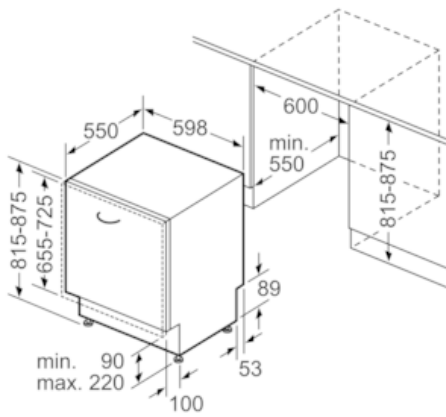

Ausstattung

Technische Daten

Wasserverbrauch (l) : 9,5
 Bauform : Eingebaut
 Höhe der Arbeitsplatte (mm) : 0
 Nischenmaße (H x B x T) (mm) : 815-875 x 600 x 550
 Tiefe Produkt bei geöffneter Tür (90°) (mm) : 1150
 Höhenverstellbare Füße : Ja - nur vorne
 Höhenverstellung Füße maximal (mm) : 60
 Verstellbarer Sockel : Horizontal und Vertikal
 Nettogewicht (kg) : 51,330
 Bruttogewicht (kg) : 54,0
 Anschlusswert (W) : 2400
 Absicherung (A) : 10
 Spannung (V) : 220-240
 Frequenz (Hz) : 50; 60
 Länge Anschlusskabel (cm) : 175
 Steckerart : Schuko-/Gardy.m.Erdung
 Länge Zulaufschlauch (cm) : 165
 Länge Ablaufschlauch (cm) : 190
 EAN-Nummer : 4242004215080
 Anzahl Maßgedecke : 14
 Energieeffizienzklasse (2010/30/EC) : A+++
 Jährlicher Energieverbrauch (kWh/annum) - neu (2010/30/EC) : 237,00
 Energieverbrauch (kWh) : 0,83
 Leistungsaufnahme im unausgeschalteten Zustand (W) (2010/30/EC) : 0,50
 Energieverbrauch im ausgeschalteten Modus (W) - neu (2010/30/EC) : 0,50
 Jährlicher Wasserverbrauch (l/annum) - neu (2010/30/EC) : 2660
 Trocknungsklasse : A
 Vergleichsprogramm : Eco
 Programmdauer Vergleichsprogramm (min) : 195
 Schalleistung (dB(A) re 1 pW) : 41
 Art der Installation : Vollintegrierbar

Korbsystem

- Flex 3 Korbsystem mit verstellbaren Elementen in rot
- Höhenverstellbarer Oberkorb mit RackMatic® (3-stufig)
- Klappbare Tellerhaltereihe im Oberkorb (6x)
- Klappbare Tellerhaltereihe im Unterkorb (8x)
- Tassenablage im Oberkorb (2x)
- Tassenablage im Unterkorb (2x)
- Inkl. Extra-Besteckkorb
- Gläseranlagebügel im Unterkorb

Technische Daten

- Neff AquaStop®
- Wärmetauscher
- ServoSchloss
- Inkl. Dampfschutz-Blech
- Innenbehälter/ Boden: Edelstahl/Edelstahl
- Selbstreinigendes Sieb mit 3-fach Wellen-Filtersystem
- Geräte Maße (H x B x T): 81,5 cm x 59,8 cm x 55,0 cm

N 70, Vollintegrierter Geschirrspüler, 60 cm
S516T80X2D

Maßzeichnungen

Maße in mm

Maße in mm

() Werte mit Verlängerungsatz