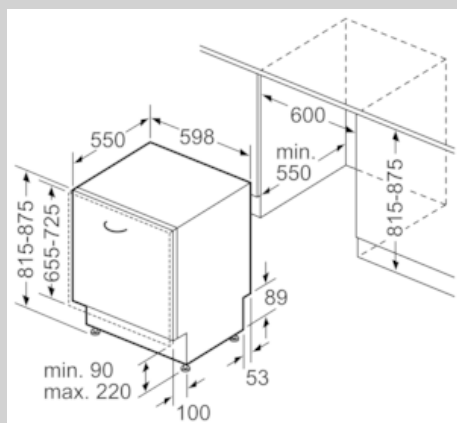

Ausstattung

Technische Daten

Wasserverbrauch (l) : 7,5
 Bauform : Eingebaut
 Höhe der Arbeitsplatte (mm) : 0
 Abmessungen des Gerätes (mm) : 815 x 598 x 550
 Nischenmaße (H x B x T) (mm) : 815-875 x 600 x 550
 Tiefe bei geöffneter Tür (90°) (mm) : 1150
 Höhenverstellbare Füße : Ja - von vorne
 Höhenverstellung max. (mm) : 60
 Verstellbarer Sockel : Horizontal und Vertikal
 Nettogewicht (kg) : 45,830
 Bruttogewicht (kg) : 48,0
 Absicherung (A) : 10
 Spannung (V) : 220-240
 Frequenz (Hz) : 50; 60
 Länge Anschlusskabel (cm) : 175
 Steckerart : Schuko-/Gardym.Erdung
 Länge Zulaufschlauch (cm) : 165
 Länge Ablaufschlauch (cm) : 190
 EAN-Nummer : 4242004213635
 Anzahl Maßgedecke : 13
 Jährlicher Energieverbrauch (kWh/annum) - neu (2010/30/EC) : 211,00
 Energieverbrauch (kWh) : 0,73
 Leistungsaufnahme im unausgeschalteten Zustand (W) (201030/EC) : 0,50
 Energieverbrauch im ausgeschalteten Modus (W) - neu (2010/30/EC) : 0,50
 Jährlicher Wasserverbrauch (l/annum) - neu (2010/30/EC) : 2100
 Trocknungsklasse : A
 Vergleichsprogramm : Eco
 Programmdauer Vergleichsprogramm (min) : 225
 Schalleistung (dB(A) re 1 pW) : 42
 Art der Installation : Vollintegrierbar

Anzeige und Bedienung

- Neff AquaStop®
- Wärmetauscher
- Türverriegelung
- Inkl. Dampfschutz-Blech
- Innenbehälter/ Boden: Edelstahl/Edelstahl
- Selbstreinigendes Sieb mit 3-fach Wellen-Filtersystem
- Gerätemaße (H x B x T): 81.5 cm x 59.8 cm x 55.0 cm

N 90, Vollintegrierter Geschirrspüler, 60 cm
S517T80X5E

COOKING PASSION SINCE 1877

Maßzeichnungen

Maße in mm