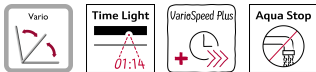

N 50, GESCHIRRSPÜLER VOLLINTEGRIERBAR, 60
CM, XXL
S523C60X8E