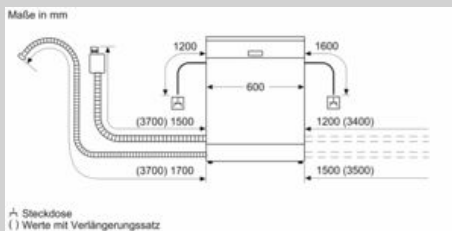

N 50, Vollintegrierter Geschirrspüler, 60 cm, XXL
S523J60X3E

Maßzeichnungen