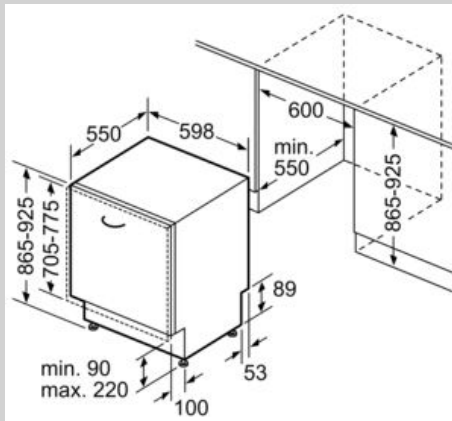

N 50, Vollintegrierter Geschirrspüler, 60 cm, XXL
S523J60X3E

Maßzeichnungen

Maße in mm