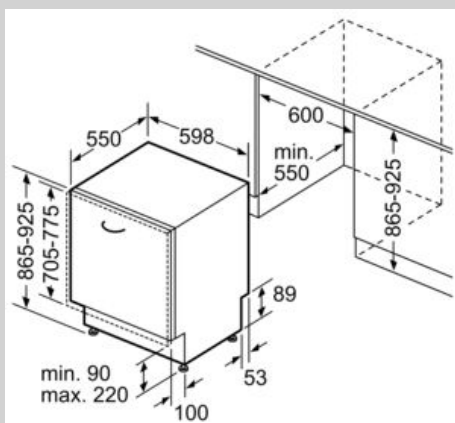

##### Technische Daten

Energieeffizienzklasse (EU 2017/1369) : D  
 Energieverbrauch des eco-Programms pro 100 Betriebszyklen (EU 2017/1369) : 84 kWh  
 Höchste Anzahl von Maßgedecken (EU 2017/1369) : 13  
 Wasserverbrauch in Litern im eco-Programm pro Betriebszyklus (EU 2017/1369) : 9,5 l  
 Programmdauer (EU 2017/1369) : 3:15 h  
 Luftschallemissionen (EU 2017/1369) : 42 dB(A) re 1 pW  
 Luftschallemissionsklasse (EU 2017/1369) : B  
 Bauform : Eingebaut  
 Höhe der Arbeitsplatte : 0 mm  
 Abmessungen des Gerätes : 865 x 598 x 550 mm  
 Nischenmaße (H x B x T) : 865-925 x 600 x 550 mm  
 Approbationszertifikate : CE, VDE  
 Tiefe bei geöffneter Tür (90°) : 1200 mm  
 Höhenverstellbare Füße : Ja - von vorne  
 Höhenverstellung max. : 60 mm  
 Verstellbarer Sockel : Horizontal und Vertikal  
 Nettogewicht : 46,183 kg  
 Bruttogewicht : 48,5 kg  
 Absicherung : 10 A  
 Spannung : 220-240 V  
 Frequenz : 50; 60 Hz  
 Länge Anschlusskabel : 175 cm  
 Steckerart : Schuko-/Gardy.m.Erdung  
 Länge Zulaufschlauch : 165 cm  
 Länge Ablaufschlauch : 190 cm  
 EAN-Nummer : 4242004238898  
 Art der Installation : Vollintegrierbar

### Technische Informationen und Zubehör

- Neff AquaStop®
- ServoSchloss
- Integrierter Glasschutz
- Inkl. 3 Kleinteilehalter
- Inkl. Salzeinfüllkanne
- Inkl. Dampfschutz-Blech
- Gerätegröße (H x B x T): 86.5 cm x 59.8 cm x 55.0 cm

COOKING PASSION SINCE 1877

Maßzeichnungen

Maße in mm

▲ Steckdose  
( ) Werte mit Verlängerungssatz