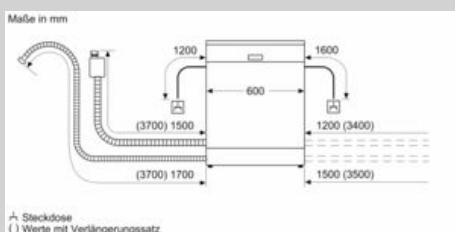

### Technische Informationen und Zubehör

- Neff AquaStop®
- ServoSchloss
- Integrierter Glasschutz
- Inkl. 3 Kleinteilehalter
- Inkl. Salzeinfüllkanne
- Inkl. Dampfschutz-Blech
- Gerätegröße (H x B x T): 86.5 cm x 59.8 cm x 55.0 cm

COOKING PASSION SINCE 1877

Maßzeichnungen

Maße in mm

▲ Steckdose  
( ) Werte mit Verlängerungssatz