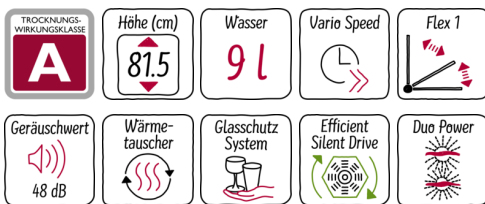

Ausstattung

Technische Daten

Wasserverbrauch (l) : 9,0
Bauform : Eingebaut
Höhe der Arbeitsplatte (mm) : 0
Nischenmaße (H x B x T) (mm) : 815-875 x 450 x 550
Tiefe Produkt bei geöffneter Tür (90°) (mm) : 1155
Höhenverstellbare Füße : Ja - nur vorne
Höhenverstellung Füße maximal (mm) : 60
Verstellbarer Sockel : Horizontal und Vertikal
Nettogewicht (kg) : 29,298
Bruttogewicht (kg) : 31,0
Anschlusswert (W) : 2400
Absicherung (A) : 10
Spannung (V) : 220-240
Frequenz (Hz) : 50; 60
Länge Anschlusskabel (cm) : 175
Steckerart : Schuko-/Gardy.m.Erdung
Länge Zulaufschlauch (cm) : 165
Länge Ablaufschlauch (cm) : 205
EAN-Nummer : 4242004149712
Anzahl Maßgedecke : 9
Energieeffizienzklasse (2010/30/EC) : A+
Jährlicher Energieverbrauch (kWh/annum) - neu (2010/30/EC) : 220,00
Energieverbrauch (kWh) : 0,78
Leistungsaufnahme im unausgeschalteten Zustand (W) (2010/30/EC) : 0,10
Energieverbrauch im ausgeschalteten Modus (W) - neu (2010/30/EC) : 0,10
Jährlicher Wasserverbrauch (l/annum) - neu (2010/30/EC) : 2520
Trocknungsklasse : A
Vergleichsprogramm : Eco
Programmdauer Vergleichsprogramm (min) : 170
Schalleistung (dB(A) re 1 pW) : 48
Art der Installation : Vollintegrierbar

Sonderzubehör

Z7710X0	Schlauchverlängerung Zu- und Ablauf
Z7860X0	Verblendungs-u.Befestigungssatz 81,5 cm
Z7870X0	Spülhilfe-Set
Z7880X0	Klappscharnier für hohe Korpusmaße

4 242004 149712