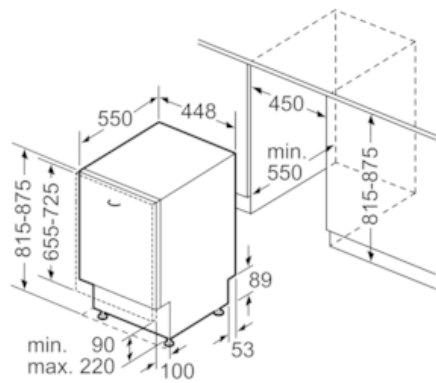

Technische Daten

- Incl. Backblech-Sprühkopf
- Inkl. Dampfschutz-Blech
- Innenbehälter/ Boden: Edelstahl/Edelstahl
- Gerätemaße (H x B x T): 81,5 cm x 44,8 cm x 55,0 cm

Vollintegrierter Geschirrspüler, 45 cm S58E50X0EU

Maßzeichnungen

Maße in mm

Maße in mm

Anschlußmaße
für alle Geschirrspüler 45 cm
() Werte mit Verlängerungssatz Z 7710X0