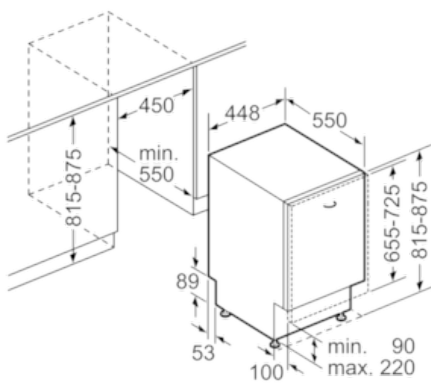

Technische Daten

- Incl. Backblech-Sprühkopf
- Inkl. Dampfschutz-Blech
- Innenbehälter/ Boden: Edelstahl/Edelstahl
- Gerätemaße (H x B x T): 81,5 cm x 44,8 cm x 55,0 cm

Vollintegrierter Geschirrspüler, 45 cm S58E50X0EU

Maßzeichnungen

Maße in mm

Maße in mm

Anschlußmaße
für alle Geschirrspüler 45 cm
() Werte mit Verlängerungssatz Z 7710X0