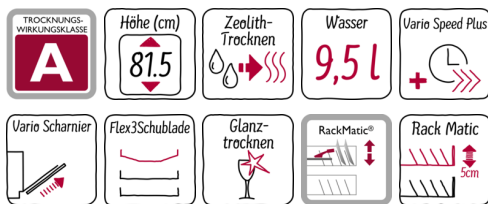

N 70, Vollintegrierter Geschirrspüler, 60 cm  
S716T80X1E

A+++

Der Geschirrspüler mit Besteckschublade lässt sich äußerst flexibel beladen und zeigt an, wenn er in Betrieb ist.

- ✓ Flex 3-Körbe und -Besteckschublade mit maximal anpassbaren Klappenelementen für spielend einfaches Beladen
- ✓ InfoLight – ein auf den Boden projizierter Lichtpunkt zeigt an, dass der Geschirrspüler in Betrieb ist
- ✓ Zeolith-Trocknen für hervorragende Trocknungsergebnisse mit dem natürlichen Mineral Zeolith
- ✓ Chef 70° – das Profi-Programm bei hartnäckigem Schmutz an Töpfen und Auflaufformen
- ✓ Mit nur 42 dB sehr leise beim Spülen

#### Ausstattung

##### Technische Daten

Wasserverbrauch (l) : 9,5  
 Bauform : Eingebaut  
 Höhe der Arbeitsplatte (mm) : 0  
 Nischenmaße (H x B x T) (mm) : 815-875 x 600 x 550  
 Tiefe Produkt bei geöffneter Tür (90°) (mm) : 1150  
 Höhenverstellbare Füße : Ja - nur vorne  
 Höhenverstellung Füße maximal (mm) : 60  
 Verstellbarer Sockel : Horizontal und Vertikal  
 Nettogewicht (kg) : 46,777  
 Bruttogewicht (kg) : 49,0  
 Anschlusswert (W) : 2400  
 Absicherung (A) : 10  
 Spannung (V) : 220-240  
 Frequenz (Hz) : 50; 60  
 Länge Anschlusskabel (cm) : 175  
 Steckerart : Schuko-/Gardy.m.Erdung  
 Länge Zulaufschlauch (cm) : 165  
 Länge Ablaufschlauch (cm) : 190  
 EAN-Nummer : 4242004213581  
 Anzahl Maßgedecke : 14  
 Energieeffizienzklasse (2010/30/EC) : A+++  
 Jährlicher Energieverbrauch (kWh/annum) - neu (2010/30/EC) : 237,00  
 Energieverbrauch (kWh) : 0,83  
 Leistungsaufnahme im unausgeschalteten Zustand (W) (2010/30/EC) : 0,50  
 Energieverbrauch im ausgeschalteten Modus (W) - neu (2010/30/EC) : 0,50  
 Jährlicher Wasserverbrauch (l/annum) - neu (2010/30/EC) : 2660  
 Trocknungsklasse : A  
 Vergleichsprogramm : Eco  
 Programmdauer Vergleichsprogramm (min) : 195  
 Schalleistung (dB(A) re 1 pW) : 42  
 Art der Installation : Vollintegrierbar