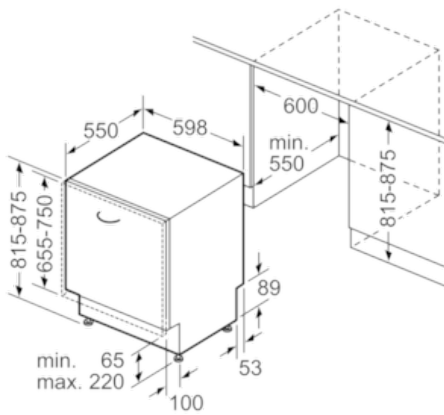

#### Technische Daten

- Neff AquaStop®
- Wärmetauscher
- ServoSchloss
- Inkl. Dampfschutz-Blech
- Innenbehälter/ Boden: Edelstahl/Edelstahl
- Selbstreinigendes Sieb mit 3-fach Wellen-Filtersystem
- Geräte Maße (H x B x T): 81,5 cm x 59,8 cm x 55,0 cm

N 70, Vollintegrierter Geschirrspüler, 60 cm  
S716T80X1E

Maßzeichnungen

( ) Werte mit Verlängerungssatz

Maße in mm