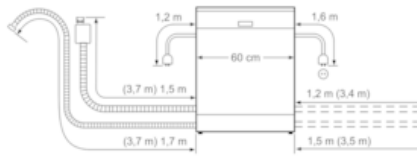

#### Technische Daten

- Neff AquaStop®
- Wärmetauscher
- ServoSchloss
- Inkl. Dampfschutz-Blech
- Innenbehälter/ Boden: Edelstahl/Edelstahl
- Selbstreinigendes Sieb mit 3-fach Wellen-Filtersystem
- Geräte Maße (H x B x T): 81,5 cm x 59,8 cm x 55,0 cm

N 70, Vollintegrierter Geschirrspüler, 60 cm  
S716T80X1E

Maßzeichnungen

( ) Werte mit Verlängerungssatz

Maße in mm