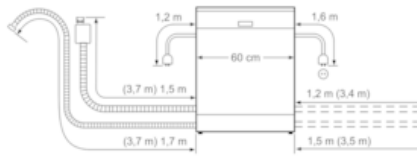

#### Korbssystem

- Flex 3 Korbssystem mit verstellbaren Elementen in rot
- Höhenverstellbarer Oberkorb mit RackMatic® (3-stufig)
- Klappbare Tellerhaltereihe im Oberkorb (6x)
- Klappbare Tellerhaltereihe im Unterkorb (8x)
- Tassenablage im Oberkorb (2x)
- Tassenablage im Unterkorb (2x)
- Besteckablage im Oberkorb
- VarioBesteckkorb im Unterkorb
- Gläseranlagebügel im Unterkorb

#### Technische Daten

- Neff AquaStop®
- Wärmetauscher
- Inkl. Dampfschutz-Blech
- Innenbehälter/ Boden: Edelstahl/Edelstahl
- Selbstreinigendes Sieb mit 3-fach Wellen-Filtersystem
- Gerätegröße (H x B x T): 81,5 cm x 59,8 cm x 55,0 cm

N 90, Vollintegrierter Geschirrspüler, 60 cm  
S717P80D0E

Maßzeichnungen

( ) Werte mit Verlängerungssatz

Maße in mm