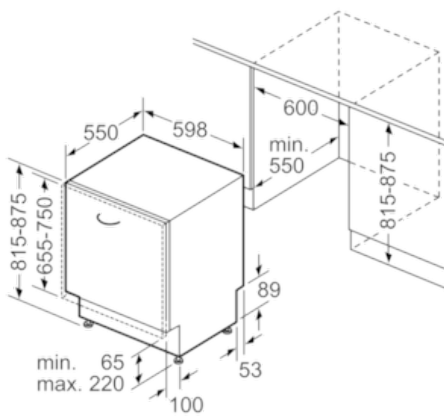

##### Technische Daten

Wasserverbrauch (l) : 9,5  
 Bauform : Eingebaut  
 Höhe der Arbeitsplatte (mm) : 0  
 Nischenmaße (H x B x T) (mm) : 815-875 x 600 x 550  
 Tiefe Produkt bei geöffneter Tür (90°) (mm) : 1150  
 Höhenverstellbare Füße : Ja - nur vorne  
 Höhenverstellung Füße maximal (mm) : 60  
 Verstellbarer Sockel : Horizontal und Vertikal  
 Nettogewicht (kg) : 51,277  
 Bruttogewicht (kg) : 53,5  
 Anschlusswert (W) : 2400  
 Absicherung (A) : 10  
 Spannung (V) : 220-240  
 Frequenz (Hz) : 50; 60  
 Länge Anschlusskabel (cm) : 175  
 Steckerart : Schuko-/Gardy.m.Erdung  
 Länge Zulaufschlauch (cm) : 165  
 Länge Ablaufschlauch (cm) : 190  
 EAN-Nummer : 4242004216087  
 Anzahl Maßgedecke : 13  
 Energieeffizienzklasse (2010/30/EC) : A+++  
 Jährlicher Energieverbrauch (kWh/annum) - neu (2010/30/EC) : 234,00  
 Energieverbrauch (kWh) : 0,82  
 Leistungsaufnahme im unausgeschalteten Zustand (W) (2010/30/EC) : 0,50  
 Energieverbrauch im ausgeschalteten Modus (W) - neu (2010/30/EC) : 0,50  
 Jährlicher Wasserverbrauch (l/annum) - neu (2010/30/EC) : 2660  
 Trocknungsklasse : A  
 Vergleichsprogramm : Eco  
 Programmdauer Vergleichsprogramm (min) : 195  
 Schalleistung (dB(A) re 1 pW) : 41  
 Art der Installation : Vollintegrierbar

#### Technische Daten

- Neff AquaStop®
- Wärmetauscher
- Inkl. Dampfschutz-Blech
- Innenbehälter/ Boden: Edelstahl/Edelstahl
- Selbstreinigendes Sieb mit 3-fach Wellen-Filtersystem
- Gerätegröße (H x B x T): 81,5 cm x 59,8 cm x 55,0 cm

N 90, Vollintegrierter Geschirrspüler, 60 cm  
S717P80D0E

Maßzeichnungen

( ) Werte mit Verlängerungssatz

Maße in mm