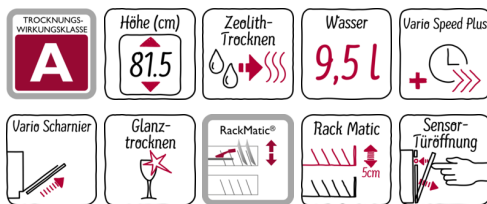

N 90, Vollintegrierter Geschirrspüler, 60 cm  
S717P80DOE

A+++

Der Geschirrspüler lässt sich äußerst flexibel beladen und öffnet sich bequem, auch ohne Griff.

- ✓ Flex 3-Körbe mit maximal anpassbaren Klappenelementen für spielend einfaches Beladen
- ✓ SensorTüröffnung – mit leichtem Druck öffnet sich die grifflose Tür
- ✓ Zeolith-Trocknen für hervorragende Trocknungsergebnisse mit dem natürlichen Mineral Zeolith
- ✓ Chef 70° – das Profi-Programm bei hartnäckigem Schmutz an Töpfen und Auflaufformen
- ✓ Mit nur 41 dB besonders leise beim Spülen

#### Ausstattung

#### Programme und Sonderfunktionen

- 8 Programme: Chef 70 °C, Auto 45-65 °C, Eco 50 °C, Silence 50 °C, Kurz 60 °C, Glas 40 °C, Schnell 45 °C, Vorspülen
- 5 Sonderfunktionen: Intensive Zone, VarioSpeedPlus, Halbe Beladung, HygienePlus, Glanz Trocknen
- EasyClean
- 6 Reinigungstemperaturen
- Programmdauer im Programm Eco 50 °C: 195 min
- Dauer des nicht ausgeschalteten Zustands: 0 min

N 90, Vollintegrierter Geschirrspüler, 60 cm  
S717P80D0E

Maßzeichnungen

( ) Werte mit Verlängerungssatz

Maße in mm