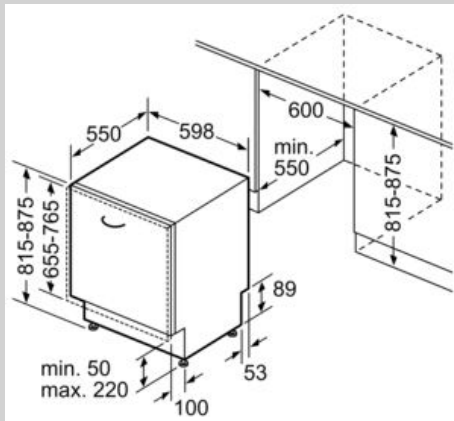

N 90, Vollintegrierter Geschirrspüler, 60 cm
S717P82D6E

Maßzeichnungen

Maße in mm