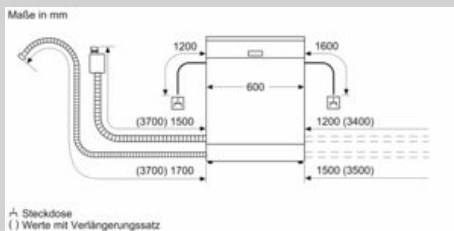

N 90, Vollintegrierter Geschirrspüler, 60 cm
S717P82D6E

Maßzeichnungen