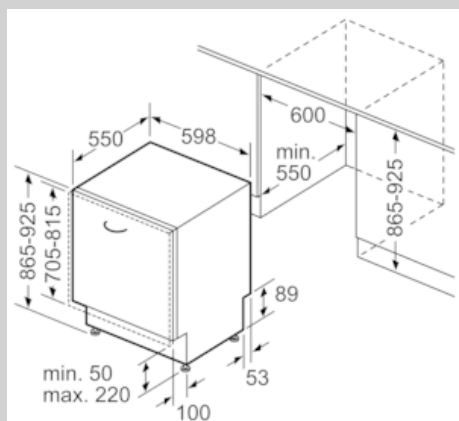

Ausstattung

Technische Daten

Wasserverbrauch (l) : 6,5
 Bauform : Eingebaut
 Höhe der Arbeitsplatte (mm) : 0
 Abmessungen des Gerätes (mm) : 865 x 598 x 550
 Nischenmaße (H x B x T) (mm) : 865-925 x 600 x 550
 Tiefe bei geöffneter Tür (90°) (mm) : 1200
 Höhenverstellbare Füße : Ja - von vorne
 Höhenverstellung max. (mm) : 60
 Verstellbarer Sockel : Horizontal und Vertikal
 Nettogewicht (kg) : 38,746
 Bruttogewicht (kg) : 41,0
 Absicherung (A) : 10
 Spannung (V) : 220-240
 Frequenz (Hz) : 50; 60
 Länge Anschlusskabel (cm) : 175
 Steckerart : Schuko-/Gardy.m.Erdung
 Länge Zulaufschlauch (cm) : 165
 Länge Ablaufschlauch (cm) : 190
 EAN-Nummer : 4242004237594
 Anzahl Maßgedecke : 13
 Jährlicher Energieverbrauch (kWh/annum) - neu (2010/30/EC) : 262,00
 Energieverbrauch (kWh) : 0,92
 Leistungsaufnahme im unausgeschalteten Zustand (W) (201030EC) : 0,10
 Energieverbrauch im ausgeschalteten Modus (W) - neu (2010/30/EC) : 0,10
 Jährlicher Wasserverbrauch (l/annum) - neu (2010/30/EC) : 1820
 Trocknungsklasse : A
 Vergleichsprogramm : Eco
 Programmdauer Vergleichsprogramm (min) : 195
 Schallleistung (dB(A) re 1 pW) : 44
 Art der Installation : Vollintegrierbar

Anzeige und Bedienung

- Neff AquaStop®
- Wärmetauscher
- Inkl. Dampfschutz-Blech
- Innenbehälter/ Boden: Edelstahl/Edelstahl
- Selbstreinigendes Sieb mit 3-fach Wellen-Filtersystem
- Gerätegröße (H x B x T): 86.5 cm x 59.8 cm x 55.0 cm

N 50, Vollintegrierter Geschirrspüler, 60 cm, XXL
S723P60X3E

COOKING PASSION SINCE 1877

Maßzeichnungen

Maße in mm