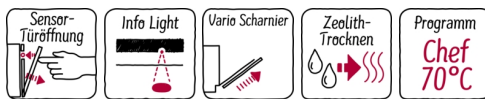

N 90, Vollintegrierter Geschirrspüler, 60 cm, XXL  
S727P82D6E

COOKING PASSION SINCE 1877

- ✓ SensorTüröffnung – ein leichter Druck und die Tür öffnet sich.
- ✓ InfoLight – Solange der rote Punkt auf den Boden vor dem Geschirrspüler projiziert ist, läuft er noch
- ✓ Vario Scharnier – Installieren Sie Ihren Geschirrspüler, wo Sie wollen.
- ✓ Zeolith® – herausragende Trocknung mit natürlichen Mineralien.
- ✓ Chef 70°C – das Profi-Programm gegen hartnäckige Verschmutzungen.