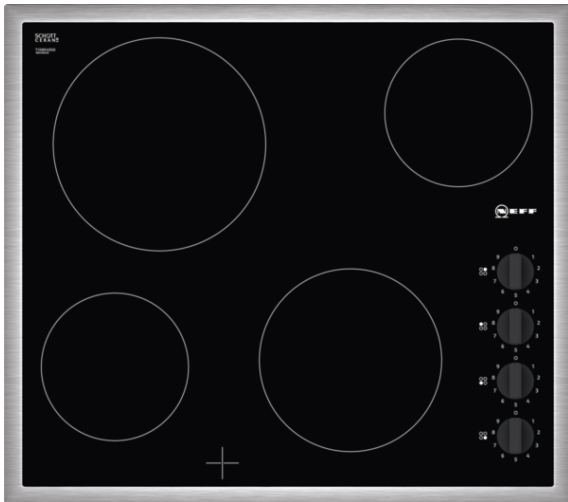

N 30, Elektrokochfeld, 60 cm, Schwarz  
T16BK40N0

COOKING PASSION SINCE 1877

Autarkes Elektro-Kochfeld mit Schwertknebeln.

##### Technische Daten

Gerätetyp : Kochstelle Glaskeramik  
Bauform : Eingebaut  
Energiequelle : Elektro  
Anzahl der Kochzonen, die gleichzeitig benutzt werden können : 4  
Nischenmaße (H x B x T) (mm) : 48 x 560-560 x 490-500  
Gerätebreite (mm) : 583  
Abmessungen des Gerätes (mm) : 48 x 583 x 513  
Abmessungen des verpackten Gerätes (mm) : 100 x 750 x 590  
Nettogewicht (kg) : 7,560  
Bruttogewicht (kg) : 8,4  
Restwärmeanzeige : Getrennt  
Lage der Steuerung : rechts  
Hauptoberflächenmaterial : Glaskeramik  
Oberflächenfarbe : Edelstahl, Schwarz  
Rahmenfarbe : Edelstahl  
Approbationszertifikate : CE, VDE  
EAN-Nummer : 4242004213666  
Elektroanschlusswert (W) : 6600  
Spannung (V) : 220-240  
Frequenz (Hz) : 50; 60

#### Sonderzubehör

Z943SE0 3-er Set best aus 2 Töpfen + 1 Pfanne

N 30, Elektrokochfeld, 60 cm, Schwarz  
T16BK40N0

COOKING PASSION SINCE 1877

##### Design:

- 60 cm breit
- Rahmen in Edelstahl