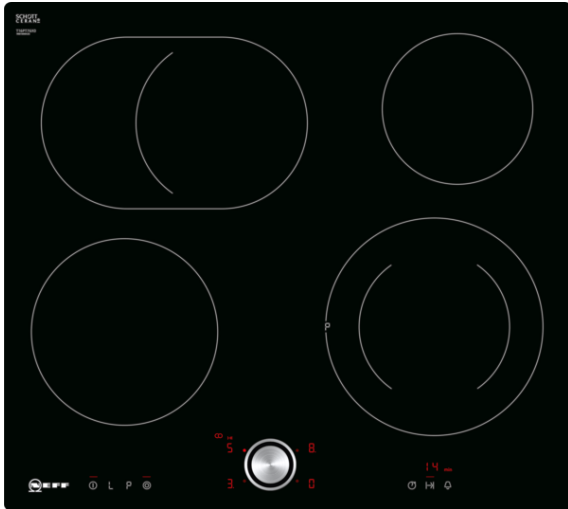

N 70, Elektrokochfeld, 60 cm, Schwarz
T16PT76X0

COOKING PASSION SINCE 1877

Autarkes Elektro-Kochfeld mit TwistPad Bedienung

- ✓ TwistPad® - magnetisch, abnehmbarer Bedienknopf, mit dem sich alle Kochzonen per Fingertipp aktivieren und regeln lassen
- ✓ Power Boost – optimierte Energiezufuhr für flexibleres und noch schnelleres Erhitzen
- ✓ Bräterzone – Erkennt Bräter automatisch und schaltet sich an

Ausstattung

Technische Daten

Gerätetyp : Kochstelle Glaskeramik
Bauform : Eingebaut
Energiequelle : Elektro
Anzahl der Kochzonen, die gleichzeitig benutzt werden können : 4
Gerätebreite (mm) : 572
Abmessungen des Gerätes (mm) : 51 x 572 x 512
Abmessungen des verpackten Gerätes (mm) : 95 x 805 x 615
Nettogewicht (kg) : 8,000
Bruttogewicht (kg) : 8,8
Restwärmeanzeige : Getrennt
Lage der Steuerung : Vorne
Hauptoberflächenmaterial : Glaskeramik
Oberflächenfarbe : Schwarz
Approbatonszertifikate : CE, VDE
EAN-Nummer : 4242004188292
Elektroanschlusswert (W) : 8300
Spannung (V) : 220-240
Frequenz (Hz) : 50; 60

Sonderzubehör

Z9363X0 Zwischenboden 60cm Touch/Twist/MetalTouc
Z943SE0 3-er Set best aus 2 Töpfen + 1 Pfanne

4 242004 188292

N 70, Elektrokochfeld, 60 cm, Schwarz
T16PT76X0

COOKING PASSION SINCE 1877

Ausstattung

N 70, Elektrokochfeld, 60 cm, Schwarz
T16PT76X0

Maßzeichnungen