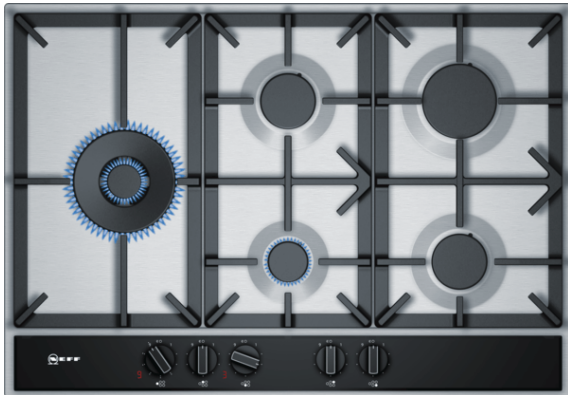

N 70, Gaskochfeld, 75 cm, Edelstahl  
T27DA79N0D

COOKING PASSION SINCE 1877

Die Gas-Kochstelle mit Designoberfläche aus Edelstahl, abgesetzten Glasapplikationen und stufenweise regulierbarem FlameSelect.

- ✓ FlameSelect - Durch die clevere Steuerung des Gasflusses lässt sich die Flamme in 9 Stufen genau einstellen. Immer die gleichen, verlässlichen Hitzestufen auf den Punkt genau.
- ✓ 7 Segment Anzeige mit Restwärmeanzeige - Zeigt für die jeweilige Kochstelle digital die eingestellte Hitzestufe an. Nach dem Abschalten informiert sie über die entsprechende Restwärme der Kochzone.
- ✓ Zweiflammen-System für starke Hitze mit bis zu 5 kW bei großen Mengen.
- ✓ Durchgehende gusseiserne Topfträger für maximale Stabilität und Kochkomfort.

##### Technische Daten

Gerätetyp : Gas-Schaltermulde  
Bauform : Eingebaut  
Energiequelle : Gas  
Anzahl der Kochzonen, die gleichzeitig benutzt werden können : 5  
Nischenmaße (H x B x T) (mm) : 45 x 560-562 x 480-492  
Gerätebreite (mm) : 750  
Abmessungen des Gerätes (mm) : 45 x 750 x 520  
Abmessungen des verpackten Gerätes (mm) : 145 x 793 x 597  
Nettogewicht (kg) : 12,775  
Bruttogewicht (kg) : 14,0  
Restwärmeanzeige : Getrennt  
Lage der Steuerung : Vorne  
Hauptoberflächenmaterial : Edelstahl  
Oberflächenfarbe : Edelstahl  
Rahmenfarbe : Edelstahl  
Approbationszertifikate : CE  
Länge Anschlusskabel (cm) : 100  
EAN-Nummer : 4242004203483  
Elektroanschlusswert (W) : 2  
Gasanschlusswert (W) : 12500  
Absicherung (A) : 3  
Spannung (V) : 220-240  
Frequenz (Hz) : 60; 50

### Ausstattung:

- Stufenhahn 9 Stufen
- Digitale Anzeige der Kochstufen
- 5-fach Restwärmeanzeige Restwärmeanzeige
- Elektrische Einhand-Taktfunkenzündung
- Abnehmbare Topfräger, Gusseisen schwarz emailliert