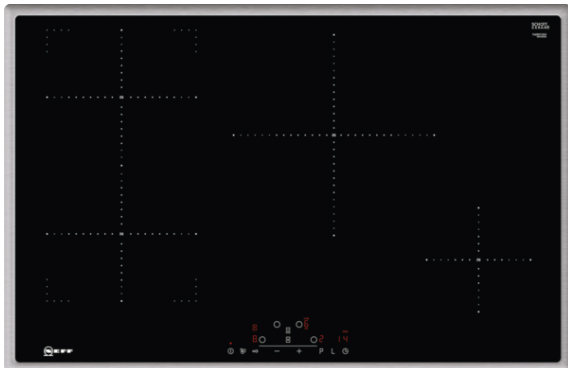

N 70, Induktionskochfeld, 80 cm, Schwarz  
T48BD13N2

COOKING PASSION SINCE 1877

##### Technische Daten

Gerätetyp : Kochstelle Glaskeramik  
Bauform : Eingebaut  
Energiequelle : Elektro  
Anzahl der Kochzonen, die gleichzeitig benutzt werden können : 4  
Nischenmaße (H x B x T) (mm) : 55 x 780-780 x 500-500  
Gerätebreite (mm) : 795  
Abmessungen des Gerätes (mm) : 55 x 795 x 517  
Abmessungen des verpackten Gerätes (mm) : 126 x 953 x 608  
Nettogewicht (kg) : 15,170  
Bruttogewicht (kg) : 16,7  
Restwärmanzeige : Getrennt  
Lage der Steuerung : Vorne  
Hauptoberflächenmaterial : Glaskeramik  
Oberflächenfarbe : Edelstahl, Schwarz  
Rahmenfarbe : Edelstahl  
Approbatonszertifikate : AENOR, CE  
Länge Anschlusskabel (cm) : 110  
EAN-Nummer : 4242004232810  
Elektroanschlusswert (W) : 7400  
Spannung (V) : 220-240  
Frequenz (Hz) : 50; 60