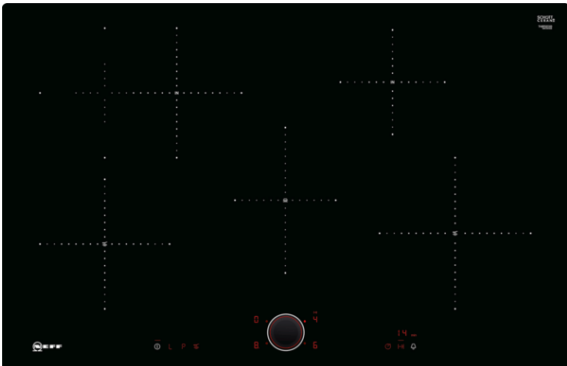

N 90, Induktionskochfeld, 80 cm, Schwarz
T48PS01X0

Autarkes Induktions-Kochfeld mit TwistPad Bedienung.

- ✓ TwistPadFire® - magnetisch, abnehmbarer beleuchteter Bedienknopf, mit dem sich alle Kochzonen per Fingertipp aktivieren und regeln lassen.
- ✓ Bratsensor - 5 einstellbare Stufen kontrollieren die Temperatur und halten sie konstant. Nichts brennt mehr an.
- ✓ Power Boost - optimierte Energiezufuhr für flexibleres und noch schnelleres Erhitzen
- ✓ Brat Zone - Erkennt Bräter automatisch und schaltet sich an
- ✓ Induktion - Die Hitze wird direkt im Kochgeschirr erzeugt für präzises, punktgenaues Kochen ohne Nachgaren

Abmessungen des verpackten Gerätes (mm) : 117 x 938 x 625

Nettogewicht (kg) : 15,823

Bruttogewicht (kg) : 17,3

Restwärmanzeige : Getrennt

Lage der Steuerung : Vorne

Hauptoberflächenmaterial : Glaskeramik

Oberflächenfarbe : Schwarz

4 242004 189121

N 90, Induktionskochfeld, 80 cm, Schwarz

T48PS01X0

Ausstattung

Bedienung:

- TwistPad® Fire

Flexibilität:

- Bräterzone
- 4 Induktionskochzonen