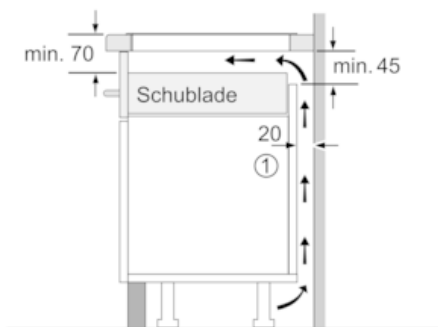

Abmessungen des verpackten Gerätes (mm) : 117 x 938 x 625

Nettogewicht (kg) : 15,823

Bruttogewicht (kg) : 17,3

Restwärmanzeige : Getrennt

Lage der Steuerung : Vorne

Hauptoberflächenmaterial : Glaskeramik

Oberflächenfarbe : Schwarz

Design:

- 80 cm breit
- Ohne Rahmen, zum flächenbündigen Einbau

Technische Information:

- Gerätemaße: (B/T) 792 mm x 512 mm
- Min. Arbeitsplattenstärke: 30 mm
- Kochzonen: 1 x Ø 180 mm, 1.8 kW (max. Powerstufe 3.1 kW) Induktion; 1 x Ø 180 mm, 2 kW (max. Powerstufe 3.7 kW) Induktion; Warmhaltezone; 1 x Ø 145 mm, 1.4 kW (max. Powerstufe 2.2 kW) Induktion; 1 x Ø 210 mm, 2.2 kW (max. Powerstufe 3.7 kW) Induktion
- Länge Anschlußkabel: 110 cm
- Hauptschalter
- Anschlußwert 7400 W
- Anschlusskabel beigelegt in Verpackung

N 90, Induktionskochfeld, 80 cm, Schwarz
T48PS01X0

Maßzeichnungen

① Lüftungspalt muß vorgesehen werden.

Maße in mm

① Lüftungspalt muß vorgesehen werden.

Maße in mm