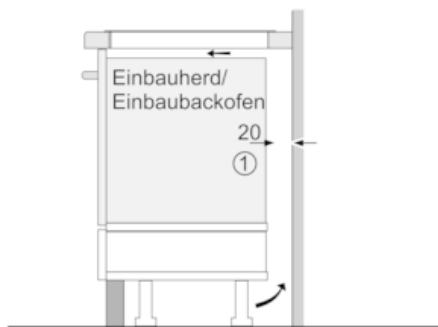

Abmessungen des verpackten Gerätes (mm) : 117 x 938 x 625

Nettogewicht (kg) : 15,823

Bruttogewicht (kg) : 17,3

Restwärmanzeige : Getrennt

Lage der Steuerung : Vorne

Hauptoberflächenmaterial : Glaskeramik

Oberflächenfarbe : Schwarz

Ausstattung:

- Powerstufe für Töpfe
- Powerstufe für Pfannen
- Bratsensor mit 5 Temperaturstufen
- 17 Leistungsstufen
- Digitale Anzeige der Kochstufen
- 2-stufige Restwärmeanzeige je Kochzone
- Kurzzeitwecker Laufzeitanzeige
- Topferkennung Powermanagement Funktion Automatische Sicherheitsabschaltung Kindersicherung Wischschutzfunktion
- Restart Funktion
- Quick Start Funktion
- Warmhaltefunktion für alle Kochzonen
- Energieverbrauchsanzeige

Design:

- 80 cm breit
- Ohne Rahmen, zum flächenbündigen Einbau

Technische Information:

- Gerätemaße: (B/T) 792 mm x 512 mm
- Min. Arbeitsplattenstärke: 30 mm
- Kochzonen: 1 x Ø 180 mm, 1.8 kW (max. Powerstufe 3.1 kW) Induktion; 1 x Ø 180 mm, 2 kW (max. Powerstufe 3.7 kW) Induktion; Warmhaltezone; 1 x Ø 145 mm, 1.4 kW (max. Powerstufe 2.2 kW) Induktion; 1 x Ø 210 mm, 2.2 kW (max. Powerstufe 3.7 kW) Induktion
- Länge Anschlußkabel: 110 cm
- Hauptschalter
- Anschlußwert 7400 W
- Anschlusskabel beigelegt in Verpackung

N 90, Induktionskochfeld, 80 cm, Schwarz
T48PS01X0

Maßzeichnungen

① Lüftungspalt muß vorgesehen werden.

Maße in mm

① Lüftungspalt muß vorgesehen werden.

Maße in mm