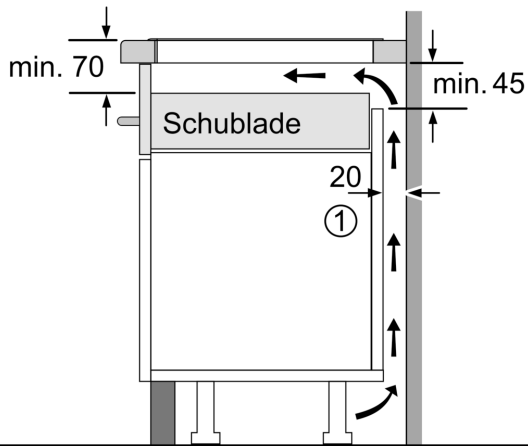

Installation

- Maße des Gerätes (HxBxT mm): 56 x 572 x 512
- Erforderlicher Ausschnitt für die Installation (HxBxT mm): 56 x 576 x 516
- Minimale Arbeitsplattenstärke: 16 mm
- Gesamtanschlusswert: 7400 W
- Powermanagement Funktion: Bei Bedarf die maximale Leistung begrenzen (abhängig von der Absicherung der Elektroinstallation).
- Zur Installation in Arbeitsplatten aus Stein, Granit oder Kunststoff. Andere Arbeitsplattenmaterialien erfordern eine Eignungsprüfung beim Hersteller der Arbeitsplatte.

Zubehör

- Twist Pad beigelegt

N 90, INDUKTIONSKOCHFELD, 60 CM, SCHWARZ,
FLÄCHENBÜNDIG (INTEGRIERT)
T56PTF1L0

Maßzeichnungen

Maße in mm

A: Eintauchtiefe

Maße in mm

A: Min. Abstand vom Kochfeldausschnitt bis zur Wand
B: Mit Einbaubackofen darunter min. 30 mm, ggf. mehr

Siehe Platzbedarf für den Backofen

C: Fase max. 1 mm

Maße in mm

① Lüftungsspalt muß vorgesehen werden.

Maße in mm

Maßzeichnungen

① Lüftungsspalt muß vorgesehen werden.

Maße in mm