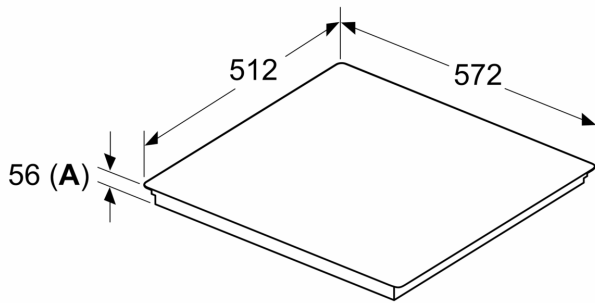

Installation

- Maße des Gerätes (HxBxT mm): 56 x 572 x 512
- Erforderlicher Ausschnitt für die Installation (HxBxT mm): 56 x 576 x 516
- Minimale Arbeitsplattenstärke: 16 mm
- Gesamtanschlusswert: 7400 W
- Powermanagement Funktion: Bei Bedarf die maximale Leistung begrenzen (abhängig von der Absicherung der Elektroinstallation).
- Zur Installation in Arbeitsplatten aus Stein, Granit oder Kunststoff. Andere Arbeitsplattenmaterialien erfordern eine Eignungsprüfung beim Hersteller der Arbeitsplatte.

Zubehör

- Twist Pad beigelegt

N 90, INDUKTIONSKOCHFELD, 60 CM, SCHWARZ,
FLÄCHENBÜNDIG (INTEGRIERT)
T56PTF1L0

Maßzeichnungen

Maße in mm

A: Eintauchtiefe

Maße in mm

A: Min. Abstand vom Kochfeldausschnitt bis zur Wand
B: Mit Einbaubackofen darunter min. 30 mm, ggf. mehr