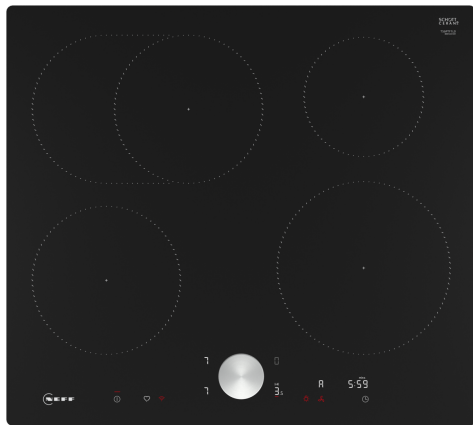

N 90, INDUKTIONSKOCHFELD, 60 CM, SCHWARZ,
FLÄCHENBÜNDIG (INTEGRIERT)
T56PTF1L0

Sonderzubehör

Z9404SE0	4 teiliges Topfset
Z9406SE0	6 teiliges Topfset
Z9410ES0	Espresso Kocher 4 Tassen
Z9428FE0	Eisenpfanne Ø 18 / 28 cm
Z943SE0	3-er Set best aus 2 Töpfen + 1 Pfanne
Z9801TWS0	Twist Pad, Metallic Silver

Ausstattung

Technische Daten

Grillfunktion:	Kochstelle
Glaskeramik	
Bauform:	Einbau
Beheizungsart:	Elektro-Kochfeld
Anzahl der Kochzonen:	4
Breite:	572 mm
Abmessungen des Gerätes:	56 x 572 x 512 mm
Abmessungen des verpackten Gerätes:	126 x 753 x 603 mm
Nettogewicht:	11.0 kg
Bruttogewicht:	13.3 kg
Restwärmeanzeige:	Getrennt
Lage der Steuerung:	Vorne
Oberflächenmaterial:	Glaskeramik
Oberflächenfarbe:	Schwarz
Länge Anschlusskabel:	110.0 cm
EAN-Nummer:	4242004265672
Spannung:	220-240 V
Frequenz:	50; 60 Hz

N 90, INDUKTIONSKOCHFELD, 60 CM, SCHWARZ,
FLÄCHENBÜNDIG (INTEGRIERT)
T56PTF10

Ausstattung

- 60 cm: Platz für 4 Töpfe oder Pfannen

Flexibilität der Kochzonen

- Bräterzone: Extra zuschaltbare Kochzone für großes Bratgeschirr
- Kochzone vorne links: 180 mm, 2 kW (maximale Leistung 3.1 kW)
- Kochzone hinten links: 180 mm, 280 mm, 2 kW (maximale Leistung 3.1 kW)
- Kochzone hinten rechts: 145 mm, 1.6 kW (maximale Leistung 2.2 kW)
- Kochzone vorne rechts: 210 mm, 2.5 kW (maximale Leistung 3.7 kW)

Zubehör

- Twist Pad beigelegt

N 90, INDUKTIONSKOCHFELD, 60 CM, SCHWARZ,
FLÄCHENBÜNDIG (INTEGRIERT)
T56PTF1L0

Maßzeichnungen

Maße in mm

A: Eintauchtiefe

Maße in mm

A: Min. Abstand vom Kochfeldausschnitt bis zur Wand
B: Mit Einbaubackofen darunter min. 30 mm, ggf. mehr