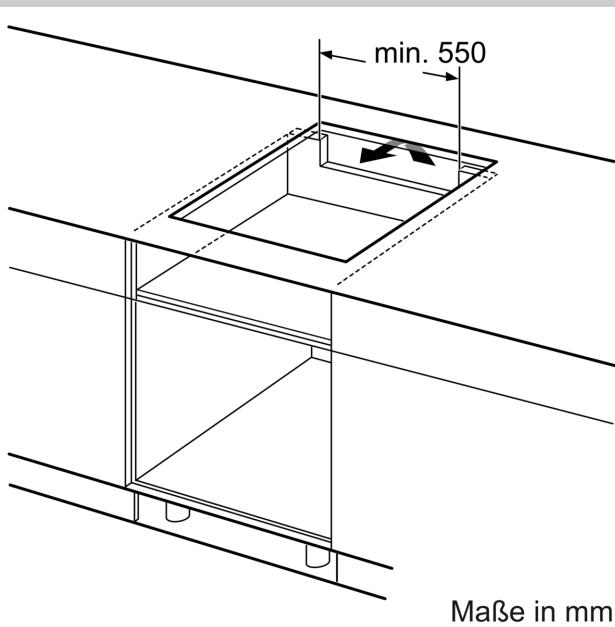

Installation

- Maße des Gerätes (HxBxT mm): 56 x 572 x 512
- Erforderlicher Ausschnitt für die Installation (HxBxT mm): 56 x 576 x 516
- Minimale Arbeitsplattenstärke: 16 mm
- Gesamtanschlusswert: 7400 W
- Powermanagement Funktion: Bei Bedarf die maximale Leistung begrenzen (abhängig von der Absicherung der Elektroinstallation).
- Zur Installation in Arbeitsplatten aus Stein, Granit oder Kunststoff. Andere Arbeitsplattenmaterialien erfordern eine Eignungsprüfung beim Hersteller der Arbeitsplatte.

Zubehör

- Twist Pad beigelegt

N 90, INDUKTIONSKOCHFELD, 60 CM, SCHWARZ,
FLÄCHENBÜNDIG (INTEGRIERT)
T56PTF1L0

Maßzeichnungen

Maße in mm

A: Eintauchtiefe

Maße in mm

A: Min. Abstand vom Kochfeldausschnitt bis zur Wand
B: Mit Einbaubackofen darunter min. 30 mm, ggf. mehr

Siehe Platzbedarf für den Backofen

C: Fase max. 1 mm

Maße in mm

① Lüftungsspalt muß vorgesehen werden.

Maße in mm

Maßzeichnungen

① Lüftungsspalt muß vorgesehen werden.

Maße in mm