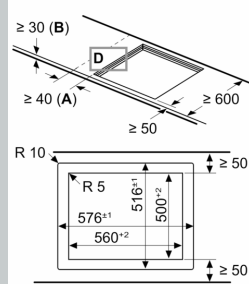

Installation

- Maße des Gerätes (HxBxT mm): 56 x 572 x 512
- Erforderlicher Ausschnitt für die Installation (HxBxT mm): 56 x 576 x 516
- Minimale Arbeitsplattenstärke: 16 mm
- Gesamtanschlusswert: 7400 W
- Powermanagement Funktion: Bei Bedarf die maximale Leistung begrenzen (abhängig von der Absicherung der Elektroinstallation).
- Zur Installation in Arbeitsplatten aus Stein, Granit oder Kunststoff. Andere Arbeitsplattenmaterialien erfordern eine Eignungsprüfung beim Hersteller der Arbeitsplatte.

Zubehör

- Twist Pad beigelegt

N 90, INDUKTIONSKOCHFELD, 60 CM, SCHWARZ,
FLÄCHENBÜNDIG (INTEGRIERT)
T56PTF1L0

Maßzeichnungen

Maße in mm

A: Eintauchtiefe

Maße in mm

A: Min. Abstand vom Kochfeldausschnitt bis zur Wand
B: Mit Einbaubackofen darunter min. 30 mm, ggf. mehr

Siehe Platzbedarf für den Backofen

C: Fase max. 1 mm

Maße in mm

① Lüftungsspalt muß vorgesehen werden.

Maße in mm

Maßzeichnungen

① Lüftungsspalt muß vorgesehen werden.

Maße in mm