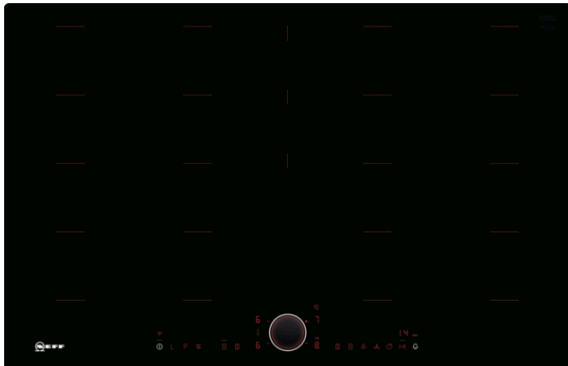

N 90, Induktionskochfeld, 80 cm, Schwarz
T68PL6UX2

COOKING PASSION SINCE 1877

Autarkes FlexInduction-Kochfeld mit TwistPad Bedienung.

- ✓ Zone Light – interaktives Licht, das sich mit den Töpfen bewegt.
- ✓ TwistPadFire® - magnetisch, abnehmbarer beleuchteter Bedienknopf, mit dem sich alle Kochzonen per Fingertipp aktivieren und regeln lassen.
- ✓ Erweiterte Flexzone – Machen Sie Ihr Kochfeld für besonders große Töpfe einfach größer.
- ✓ Power Move – einfach den Topf bewegen, um die Temperatur zu verändern.
- ✓ PowerTransfer - erkennt, wenn Töpfe und Pfannen verschoben werden und nimmt die Einstellungen mit

Ausstattung

Technische Daten

Gerätetyp : Kochstelle Glaskeramik

Bauform : Eingebaut

Energiequelle : Elektro

Anzahl der Kochzonen, die gleichzeitig benutzt werden können : 4

Gerätebreite : 792 mm

Abmessungen des Gerätes : 56 x 792 x 512 mm

Abmessungen des verpackten Gerätes : 120 x 950 x 600 mm

Nettogewicht : 18,0 kg

Bruttogewicht : 19,4 kg

Restwärmearzeige : Getrennt

Lage der Steuerung : Vorne

Hauptoberflächenmaterial : Glaskeramik

Oberflächenfarbe : Schwarz