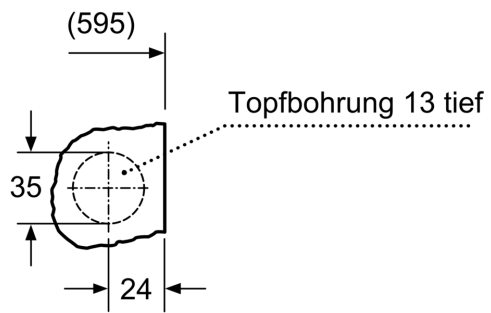

Technische Informationen

- verstellbare Sockelhöhe: 16.5 cm
- verstellbare Sockeltiefe: 6.5 cm
- Von vorne verstellbare hintere Gerätefüße
- vollintegrierbar

** Der angegebene Wert ist gerundet.

Maßzeichnungen

Einzelheit Z

Maße in mm