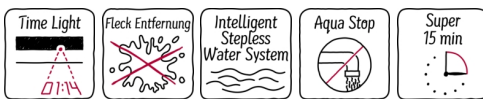

Die außergewöhnlich ruhig laufende und langlebige Einbauwaschmaschine mit 8 kg Ladevolumen, speziellen Kurz- und Anti-Flecken-Programmen sowie Projektion der Restzeit mit TimeLight.

- ✓ TimeLight – Die auf den Boden projizierte Zeit informiert über die verbleibende Programmdauer.
- ✓ Drei spezielle Anti-Flecken-Programme gehen Fett-, Tomaten- und Rotweinflecken ganz gezielt an.
- ✓ Die Sensoren der stufenlosen Mengenautomatik helfen Ihnen, Wasser und Strom zu sparen.
- ✓ AquaStop mit Garantie: Das Sicherheitssystem zwischen Wasseranschluss und Einbauwaschmaschine verhindert Wasserschäden
- ✓ Das 15 Minuten Schnell-Programm wäscht, spült und schleudert bis zu zwei Kilo leicht schmutzige Wäsche

Ausstattung

Technische Daten

Energieeffizienzklasse (EU 2017/1369) : C
Gewichteter Energieverbrauch in kWh pro 100 Waschzyklen im Programm eco 40-60 (EU 2017/1369) : 62 kWh
Maximale Kapazität in kg (EU 2017/1369) : 8,0 kg
Wasserverbrauch in Litern im eco-Programm pro Betriebszyklus (EU 2017/1369) : 45 l
Dauer des Programms eco 40-60 in Stunden und Minuten bei Nennkapazität (EU 2017/1369) : 3:16 h
Schleudereffizienzklasse des Programms eco 40-60 (EU 2017/1369) : B
Luftschallemissionsklasse (EU 2017/1369) : A
Luftschallemissionen (EU 2017/1369) : 66 dB(A) re 1 pW
Bauform : Eingebaut
Höhe der Arbeitsplatte : -2 mm
Abmessungen des Gerätes : 818 x 596 x 544 mm
Nettogewicht : 71,7 kg
Anschlusswert : 2300 W
Absicherung : 10 A
Spannung : 220-240 V
Frequenz : 50 Hz
Approbationszertifikate : CE, VDE
Länge Anschlusskabel : 210 cm
Türanschlag : Links
Rollen : Nein
EAN-Nummer : 4242004246510
Art der Installation : Vollintegrierbar

Zusätzlich erhältliches Zubehör

WMZ2381	Zulauf-Verlängerung
Z7060X1	Höhenverstellfüße
Z7080X0	Bodenbefestigung

4 242004 246510