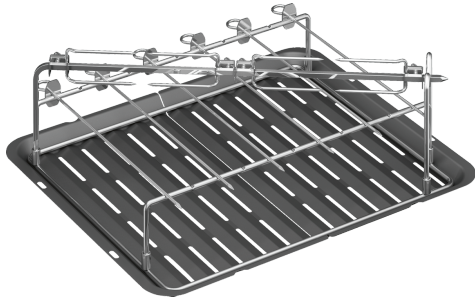

GRILLSET, EDELSTAHL
Z11CG10X0

Ausstattung

Technische Daten

Abmessungen des verpackten Gerätes: 60 x 410 x 470 mm
Abmessung der Palette: 100.0 x 80.0 x 120.0
Verpackungsmenge pro Umkarton: 1
Anzahl Geräte pro Palette: 60
Nettogewicht: 1.3 kg
Bruttogewicht: 1.7 kg
EAN-Nummer: 4242004204374

GRILLSET, EDELSTAHL Z11CG10X0

Ausstattung

Z11CG10X0

Grillset

- Max. Beladung: 12 kg
- Bitte überprüfen Sie vor der Bestellung die Kompatibilität mit Ihrem Gerät.