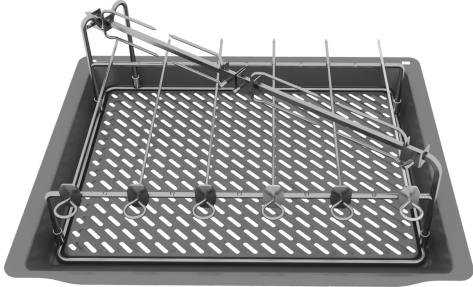

GRILLSET
Z11CG10X1

Ausstattung

Technische Daten

Abmessungen des verpackten Gerätes: 70 x 440 x 510 mm
Abmessung der Palette: 100.0 x 80.0 x 120.0
Verpackungsmenge pro Umkarton: 1
Anzahl Geräte pro Palette: 35
Nettogewicht: 2.4 kg
Bruttogewicht: 2.8 kg
EAN-Nummer: 4242004268543

GRILLSET
Z11CG10X1

Ausstattung

Z11CG10X1

AirFry & Grill Set

- Max. Beladung: 12 kg
- Bitte überprüfen Sie vor der Bestellung die Kompatibilität mit Ihrem Gerät.