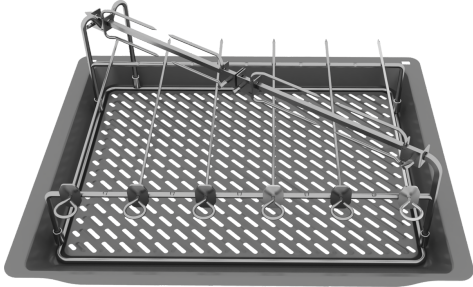

GRILLSET
Z11CG10X1

Abmessungen des verpackten Gerätes: 70 x 440 x 510 mm
Abmessung der Palette: 100.0 x 80.0 x 120.0
Verpackungsmenge pro Umkarton: 1
Anzahl Geräte pro Palette: 35
Nettogewicht: 2.4 kg
Bruttogewicht: 2.8 kg
EAN-Nummer: 4242004268543

GRILLSET
Z11CG10X1

Z11CG10X1

AirFry & Grill Set

- Max. Beladung: 12 kg
- Bitte überprüfen Sie vor der Bestellung die Kompatibilität mit Ihrem Gerät.